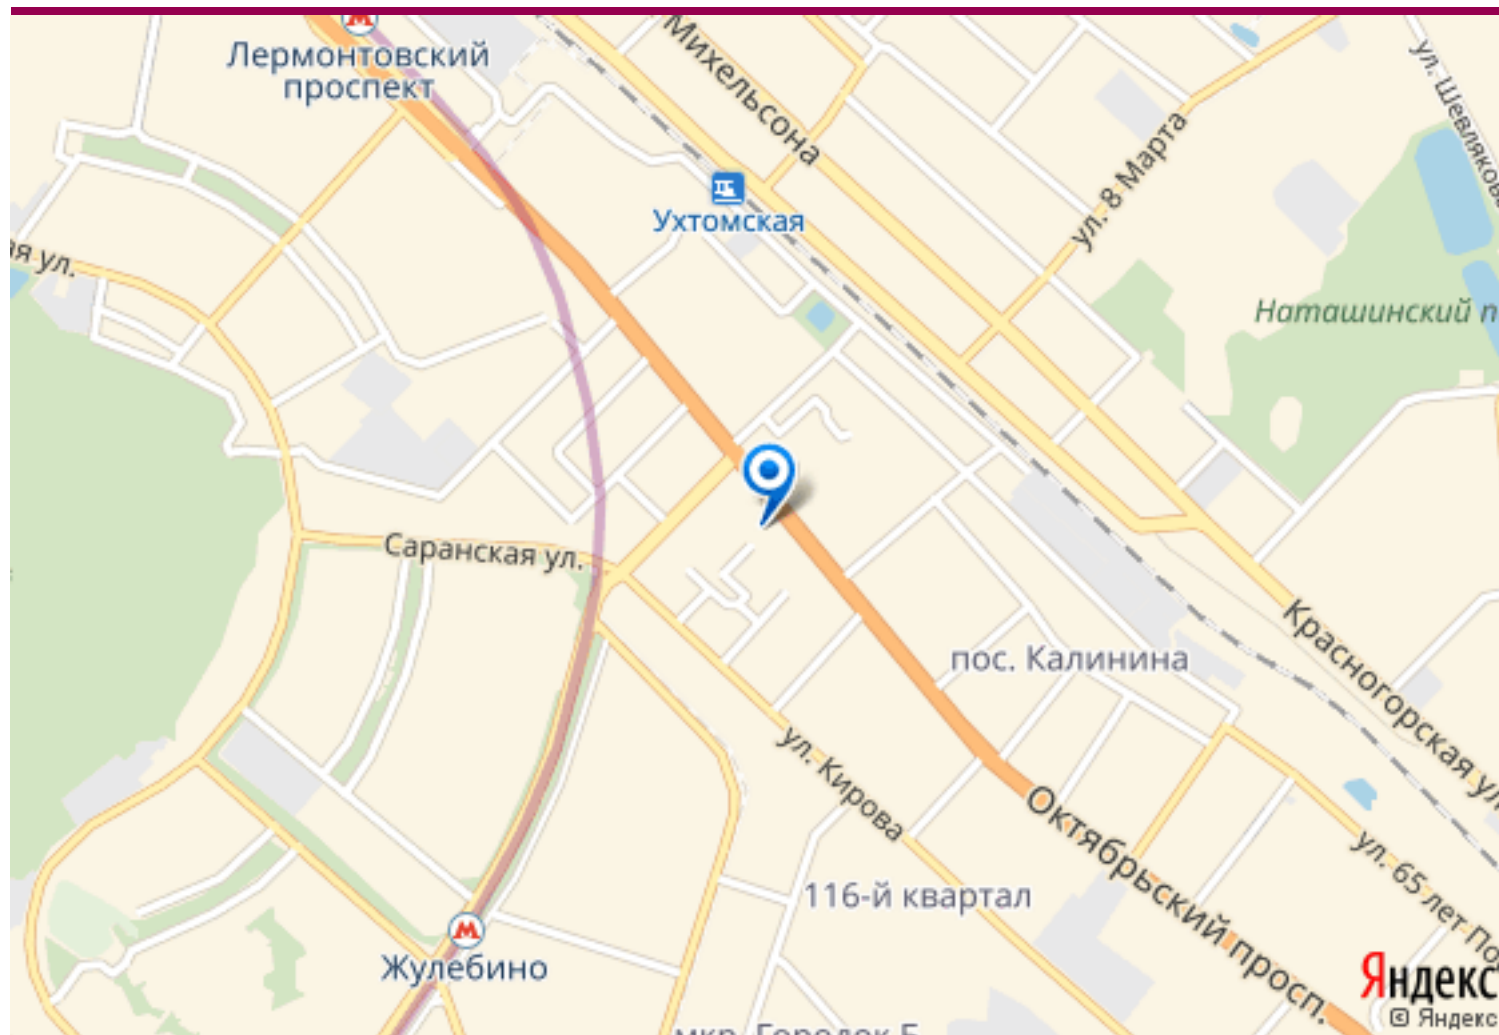

8 495 777 33 01

| grandpark.miel.ru

| www.miel.ru

| http://kvartira.miel.ru/object/65215/

Схема проезда

**Продажа двухкомнатной квартиры в Люберцах, Московская область, город Люберцы, Октябрьский проспект, д. 10к1**