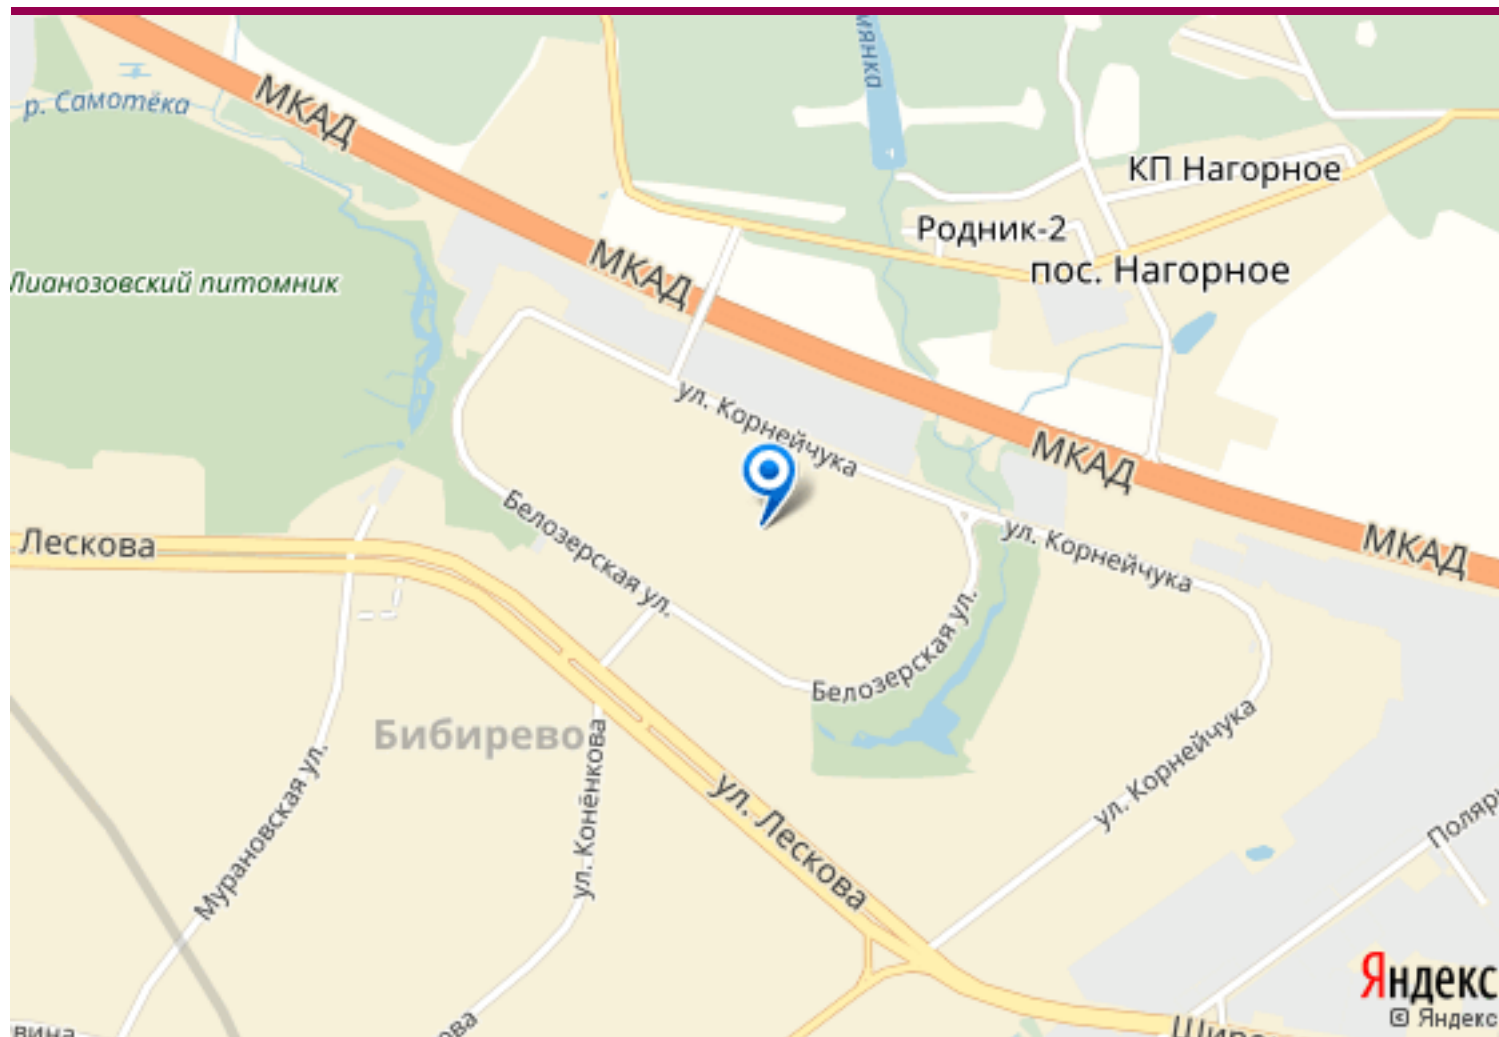

Схема проезда

Продажа однокомнатной квартиры в Москве, город Москва, Белозерская улица, д. 115

Наталья Александровна Землянская | +7 (906) 753 10 22 | natalya.zemlyanskaya@miel.ru

Офис МИЭЛЬ «НА АЛЕКСЕЕВСКОЙ» Москва, пр-т Мира, д. 103
+7 (495) 777 88 84 | alekseevsky.miel.ru | www.miel.ru | <http://kvartira.miel.ru/object/65468/>