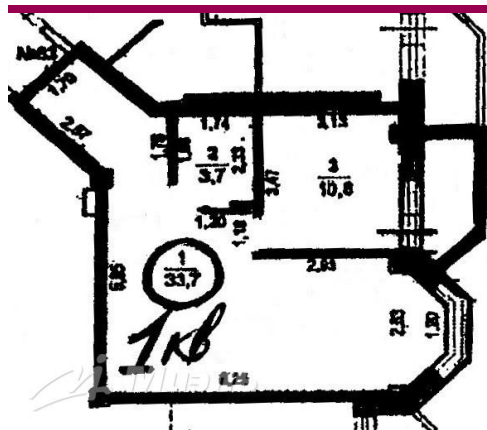

Фотографии

Продажа однокомнатной квартиры в поселке Тучково, Московская область, городской округ Рузский, рабочий поселок Тучково, Москворецкая улица, д. влд2 к4

Наталья Евгеньевна Гладкова

+7 (906) 753 20 31

natalya.gladkova@miel.ru

Офис МИЭЛЬ «ИЗМАЙЛОВСКИЙ» Москва, Измайловский бульвар, д. 55

+7 (495) 777 33 22

izmaylovo.miel.ru

www.miel.ru

<http://kvartira.miel.ru/object/65966/>