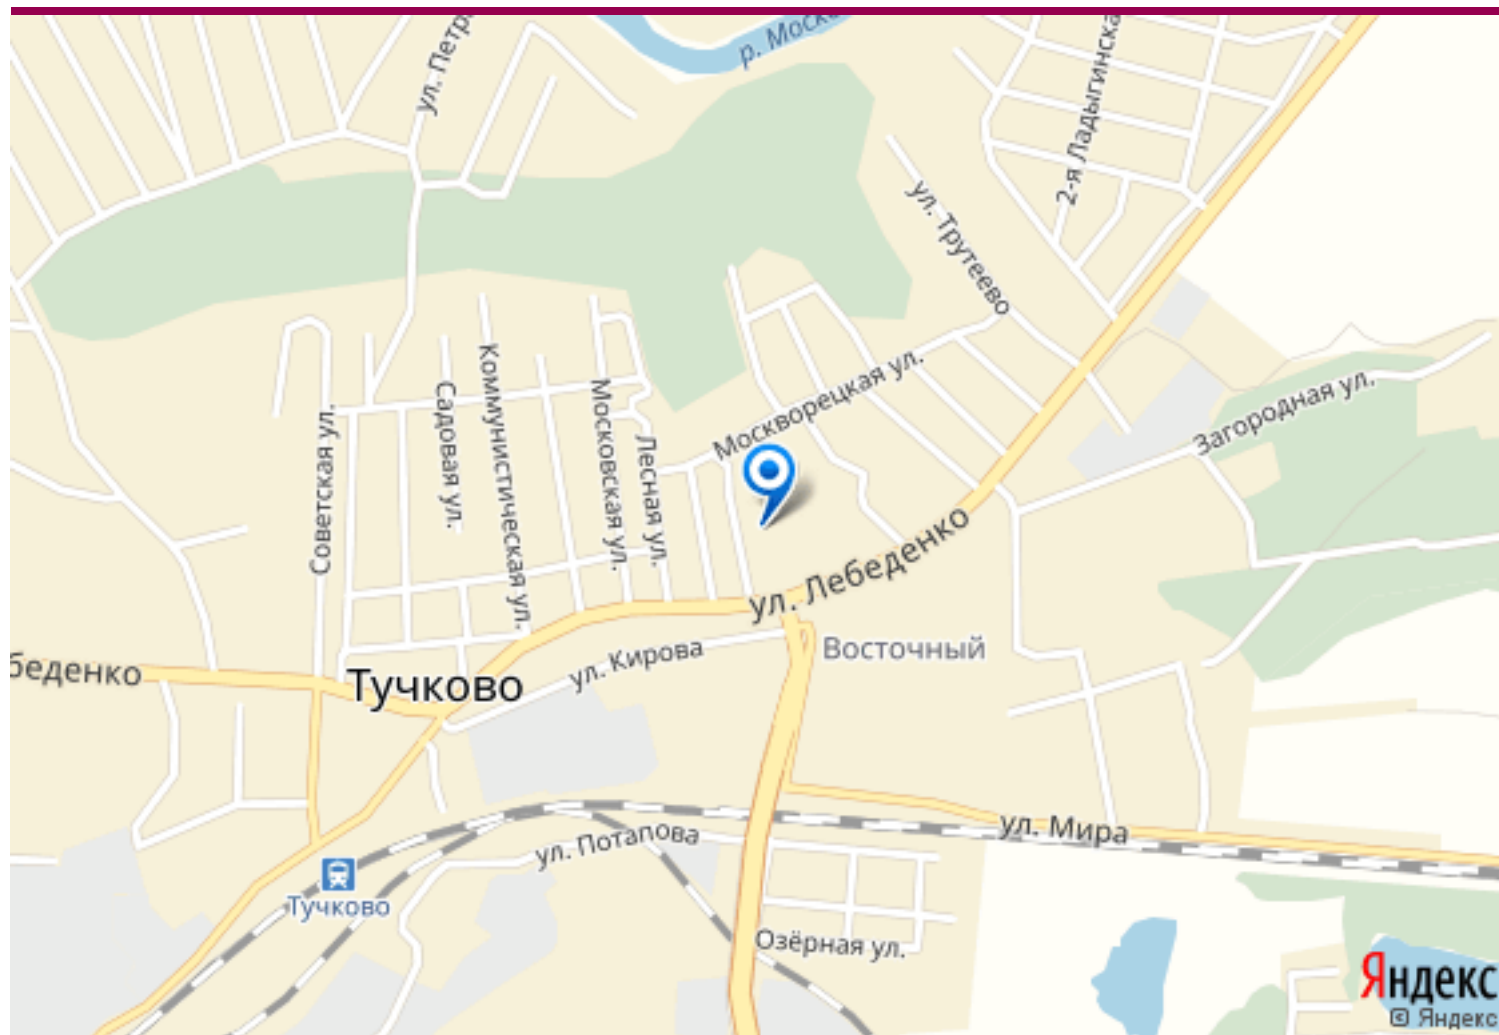

natalya.gladkova@miel.ru

Офис МИЭЛЬ «ИЗМАЙЛОВСКИЙ» Москва, Измайловский бульвар, д. 55

+7 (495) 777 33 22

izmaylovo.miel.ru

www.miel.ru

<http://kvartira.miel.ru/object/65966/>

Схема проезда

**Продажа однокомнатной квартиры в поселке Тучково, Московская область, городской округ Рузский, рабочий поселок Тучково, Москворецкая улица, д. влд2 к4**