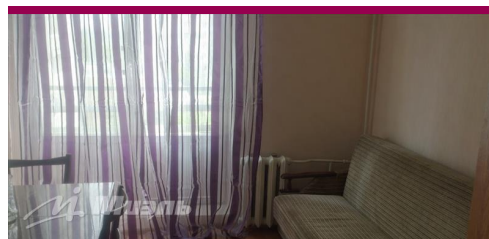

Продажа двухкомнатной квартиры в Москве, город Москва, Новокузьминская 1-я улица, д. 24

6 199 000 руб

Цена за кв.м
160 596 руб

<http://kvartira.miel.ru/object/66098/>

№. объекта
(ID): **66098**

-  двухкомнатная квартира
-  7-й этаж 14-этажного дома
-  Кузьминки, округ Юго-Восточный АО, Новокузьминская 1-я улица
-  Рязанский проспект, 6 мин. пешком
-  город Москва, Новокузьминская 1-я улица, д. 24
-  Общая площадь – 38.6 кв.м
-  Жилая площадь – 24 кв.м
-  Площадь кухни – 6 кв.м
-  изолированные комнаты, лифт, окна/разные стороны, полы/линолеум, санузел: отдельный
-  нормальное
-  свободна

Ваш риэлтор

Елена Викторовна
СВИРСКАЯ

моб.: +7 (925) 008 88 17

тел.: 8 495 669 11 16

e-mail: e.svirskaya@miel.ru

Описание Двухкомнатная квартира с изолированными комнатами и балконом из кухни в пешей близости от метро. Дом расположен в тихом уютном дворе, прекрасный вид из окон. Район с развитой инфраструктурой и удобной транспортной доступностью. Состояние квартиры хорошее, комнаты светлые, изолированные, балкон из кухни. Санузел отдельный. Свободная продажа, один взрослый собственник, быстрый выход на сделку. Помощь в получении ипотеки. Проверено МИЭЛЬ. Безопасность сделки подтверждается выдачей Правового сертификата.

Фотографии

Продажа двухкомнатной квартиры в Москве, город Москва, Новокузьминская 1-я улица, д. 24

Елена Викторовна Свирская

| +7 (925) 008 88 17

| e.svirskaya@miel.ru

Офис МИЭЛЬ «ЛЮБЕРЦЫ-1» Люберцы, ул. Комсомольская, д. 15А, 8 этаж
8 495 669 11 16 | lubercy.miel.ru