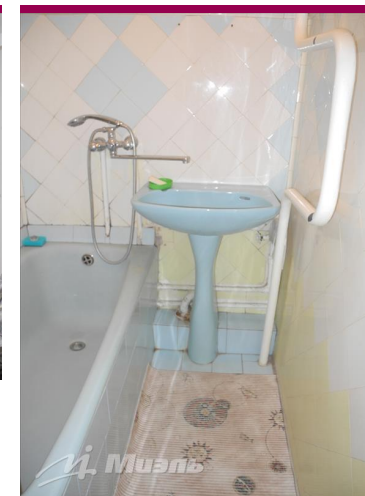

Фотографии

**Продажа однокомнатной квартиры в Воскресенске, Московская область,
Воскресенский район, город Воскресенск, Менделеева улица, д. 21**

Наталья Андреевна Гринь

| +7 (929) 536 39 35

| n.grin@miel.ru

Офис МИЭЛЬ «В ВОСКРЕСЕНСКЕ» Воскресенск, Больничный пр-д, д. 18А
+7 (496) 442 67 68 | vs.miel.ru

| www.miel.ru

| <http://kvartira.miel.ru/object/67487/>