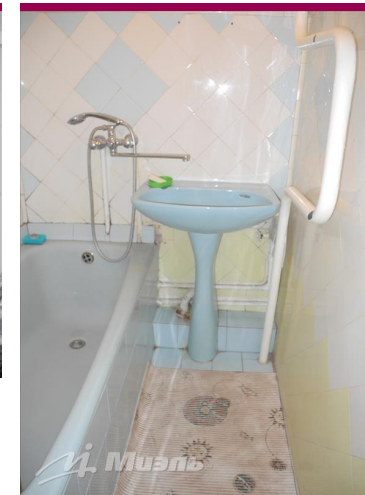

Фотографии

**Продажа однокомнатной квартиры в Воскресенске, Московская область,
Воскресенский район, город Воскресенск, Менделеева улица, д. 21**

Наталья Андреевна Гринь

| +7 (929) 536 39 35

| n.grin@miel.ru

Офис МИЭЛЬ «В ВОСКРЕСЕНСКЕ» Воскресенск, Больничный пр-д, д. 18А

+7 (496) 442 67 68

| vs.miel.ru

| www.miel.ru

| <http://kvartira.miel.ru/object/67487/>