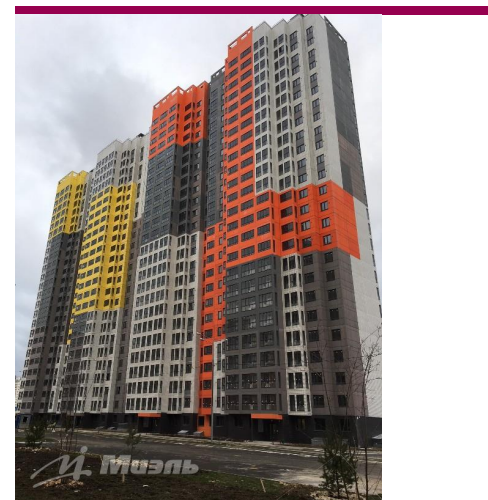

**Продажа** **однокомнатной квартиры в деревне Дрожжино, Московская область, Ленинский район, деревня Дрожжино, Новое шоссе, д. 12к1**

**2 250 000 руб**

Цена за кв.м  
**92 860 руб**

<http://kvartira.miel.ru/object/67635/>

№. объекта  
(ID): **67635**

-  однокомнатная квартира
-  15-й этаж 25-этажного дома
-  Улица Скобелевская, 15 мин. транспортом
-  Московская область, Ленинский район, деревня Дрожжино, Новое шоссе, д. 12к1  
Нас. пункт: Дрожжино (Ленинский)
-  Общая площадь – 24.23 кв.м
-  другая планировка, лифт, окна/панорамный вид, санузел: есть
-  без отделки
-  свободна

**Ваш риэлтор**

Нина Леонардовна  
ОРЛОВА

моб.: +7 (906) 753 12 81

тел.: +7 (495) 777 88 84

e-mail: [nina.orlova@miel.ru](mailto:nina.orlova@miel.ru)

**Описание**

Лучшая цена! Дом сдан, идет выдача ключей! Квартира-студия в ЖК Бутово Парк-2, застройщик ПИК. Корпус 12к1, 15-й этаж. Большая застекленная лоджия, окна во двор, панорамный вид. Продажа по переуступке, у застройщика все студии проданы. Район обжитой. Школы, д/сады, поликлиника, магазины, остановка автобуса - в шаговой доступности. Автобусы до м.Улица Скобелевская, Бульвар Дм.Донского. Прямой выезд на Варшавское и Симферопольское шоссе, 5 км до МКАД. Рядом лес. Хорошая экология.

## Фотографии