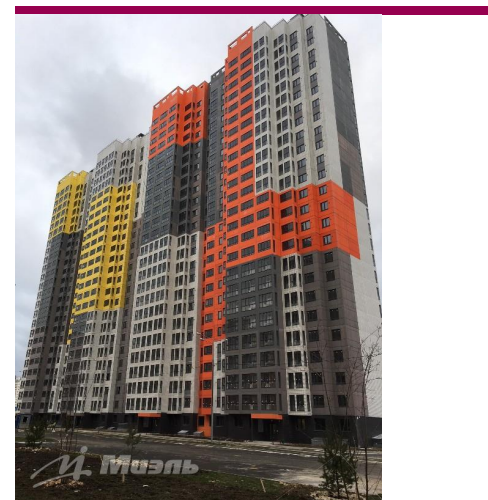

Фотографии

Продажа однокомнатной квартиры в деревне Дрожжино, Московская область, Ленинский район, деревня Дрожжино, Новое шоссе, д. 1

Нина Леонардовна Орлова

+7 (906) 753 12 81

nina.orlova@miel.ru

Офис МИЭЛЬ «НА АЛЕКСЕЕВСКОЙ» Москва, пр-т Мира, д. 103

+7 (495) 777 88 84

alekseevsky.miel.ru

www.miel.ru

<http://kvartira.miel.ru/object/67635/>