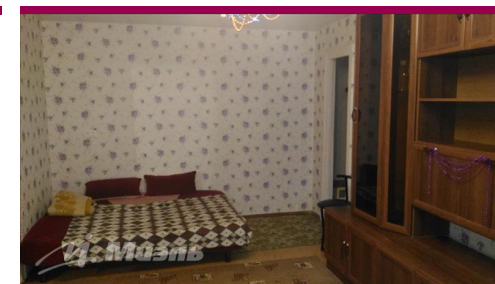

Фотографии

Продажа двухкомнатной квартиры в Люберцах, Московская область, город Люберцы, Красногорская улица, д. 25

Лилия Евгеньевна Лебедева

| +7 (925) 008 88 13

| l.lebedeva@miel.ru

Офис МИЭЛЬ «ЛЮБЕРЦЫ-1» Люберцы, ул. Комсомольская, д. 15А, 8 этаж
8 495 669 11 16 | lubercy.miel.ru

| www.miel.ru

| <http://kvartira.miel.ru/object/67650/>