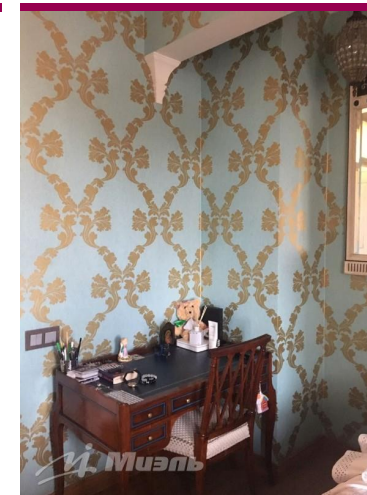

Фотографии

Продажа двухкомнатной квартиры в Москве, город Москва, Мира проспект, д. 68

Аля Максимовна Мусаева

| +7 (906) 741 04 03

| ALmax@miel.ru

Офис МИЭЛЬ «СУЩЁВСКИЙ» Москва, ул. Сущёвский Вал, д. 64

+7 (495) 785 00 55

| suchevka.miel.ru

| www.miel.ru

| <http://kvartira.miel.ru/object/67733/>