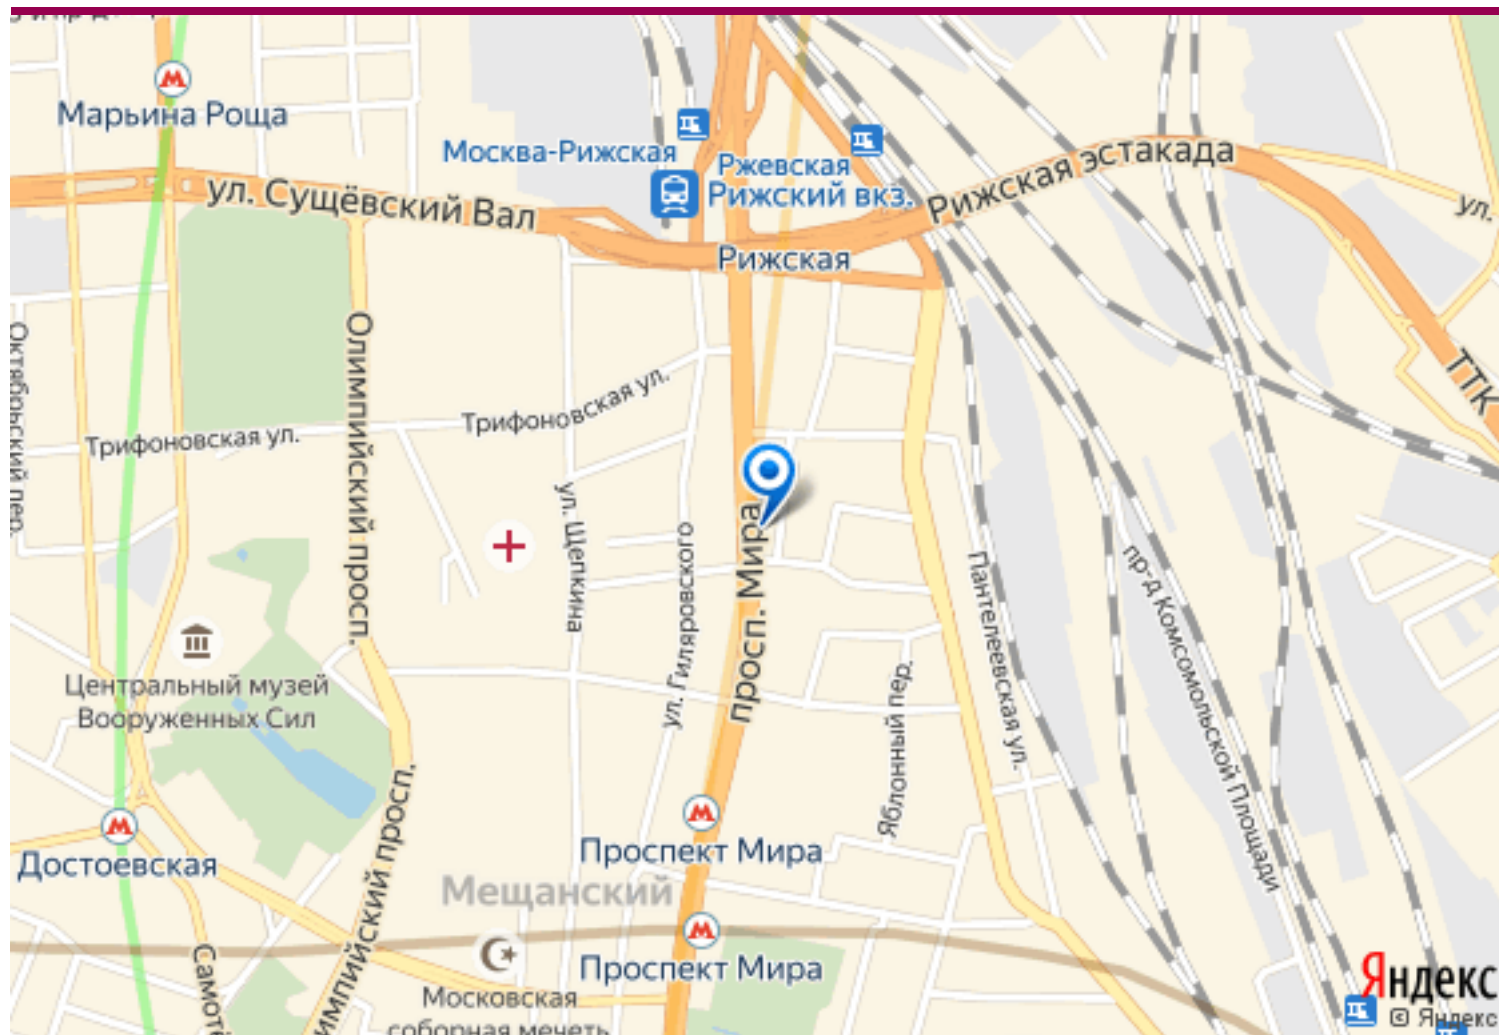

| suchevka.miel.ru

| www.miel.ru

| <http://kvartira.miel.ru/object/67733/>

Схема проезда

Продажа двухкомнатной квартиры в Москве, город Москва, Мира проспект, д. 68

Аля Максимовна Мусаева

+7 (906) 741 04 03