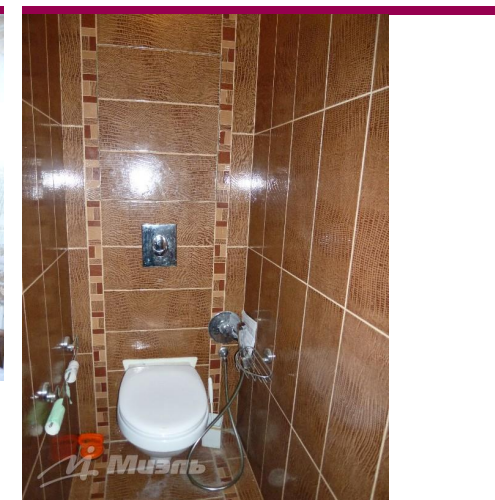

Фотографии

Продажа трехкомнатной квартиры в Люберцах, Московская область, Люберецкий район, город Люберцы, 3-е Почтовое отделение улица, д. 7

Юлия Александровна Канаева

| +7 (903) 135 09 21

| julia.kanaeva@miel.ru

Офис МИЭЛЬ «НА СОКОЛЕ» Москва, Волоколамское шоссе, д. 7

+7 (495) 777 99 77

| sokol.miel.ru

| www.miel.ru

| <http://kvartira.miel.ru/object/83140/>