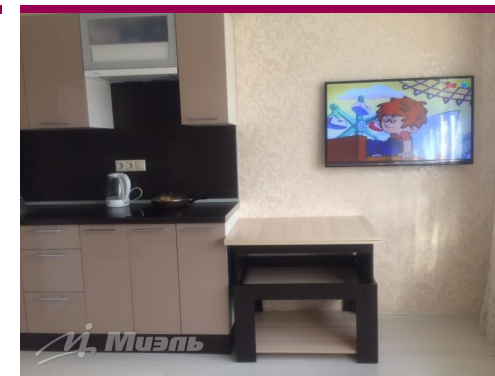

Фотографии

Продажа комнаты в двухкомнатной квартире, Московская область, Пушкинский район, поселок Лесной, Достоевского улица, д. 26

Наталья Валерьевна Выдрина

| +7 (909) 906 84 26

| nataliya.vydrina@miel.ru

Офис МИЭЛЬ «МЫТИЩИ-ЦЕНТР» Мытищи, ул. Колпакова, 2А (Новомиיתיщинский пр-кт, 5 НИИРИП)

+7 (495) 777 77 22

| mitichi.miel.ru

| www.miel.ru

| <http://kvartira.miel.ru/object/84632/>