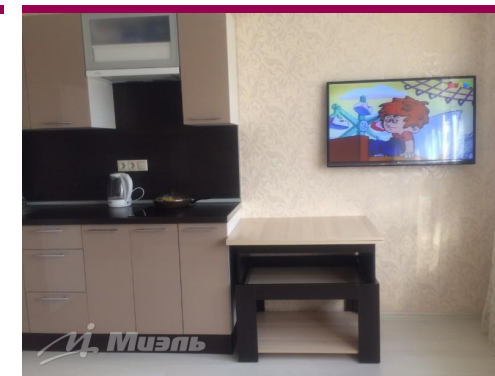

Фотографии

Продажа комнаты в двухкомнатной квартире, Московская область, Пушкинский район, поселок Лесной, Достоевского улица, д. 26

Наталья Валерьевна Выдрина

| +7 (909) 906 84 26

| nataliya.vydrina@miel.ru

Офис МИЭЛЬ «МЫТИЩИ-ЦЕНТР» Мытищи, ул. Колпакова, 2А (Новомиיתיщинский пр-кт, 5 НИИРИП)

+7 (495) 777 77 22

| mitichi.miel.ru

| www.miel.ru

| <http://kvartira.miel.ru/object/84632/>