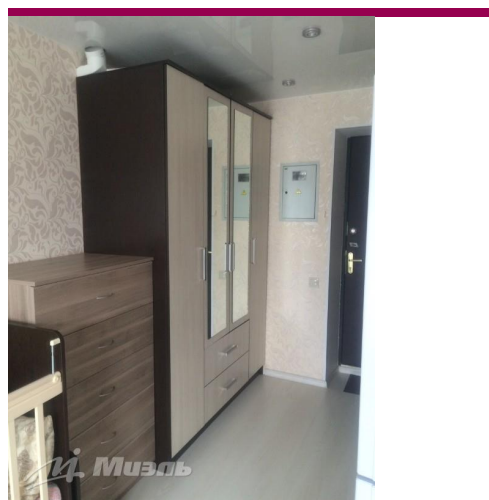

Фотографии

Продажа комнаты в двухкомнатной квартире, Московская область, Пушкинский район, поселок Лесной, Достоевского улица, д. 26

Наталья Валерьевна Выдрина

| +7 (909) 906 84 26

| nataliya.vydrina@miel.ru

Офис МИЭЛЬ «МЫТИЩИ-ЦЕНТР» Мытищи, ул. Колпакова, 2А (Новомиיתיщинский пр-кт, 5 НИИРИП)

+7 (495) 777 77 22

| mitichi.miel.ru

| www.miel.ru

| <http://kvartira.miel.ru/object/84632/>