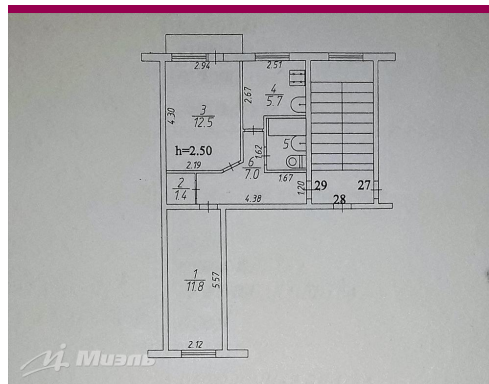

Фотографии

Продажа двухкомнатной квартиры в Балабаново, Калужская область, Боровский, Балабаново-1 городок., Дзержинского ул., 86

Оксана Васильевна Таратынова

| +7 (906) 740 52 98

| oksana.taratynova@miel.ru

Офис МИЭЛЬ «Сущёвский» Москва, Сущёвский Вал улица, 64

+7 (495) 785 00 55

| suchevka.miel.ru

| www.miel.ru

| <http://kvartira.miel.ru/object/12626/>