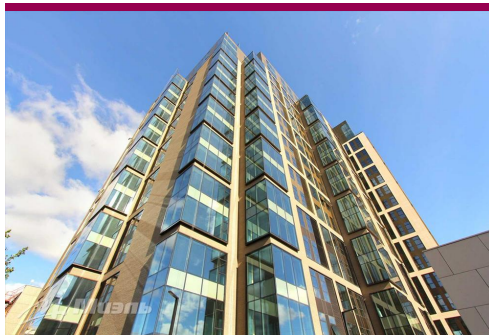

Продажа двухкомнатной квартиры в Москве, Москва, Звенигородская 2-я ул., 11

58 000 000 руб

Цена за кв.м
707 317 руб

<http://kvartira.miel.ru/object/17273/>

№. объекта
(ID): **17273**

-  двухкомнатная квартира
-  2-й этаж 18-этажного дома
-  Пресненский, округ
Центральный АО,
Звенигородская 2-я улица
-  Улица 1905 года, 7 мин.
пешком
-  Москва, Звенигородская
2-я ул., 11
-  Общая площадь – 82 кв.м
-  Жилая площадь – 50 кв.м
(25-25)
-  Площадь кухни – 20 кв.м
-  изолированные комнаты,
лифт, окна/двор, санузел: 2
раздельных
-  высококачественная
отделка
-  свободна

Ваш риэлтор

Константин Николаевич
ГЛАДКОВ

моб.: +7 (963) 712 03 48

тел.: +7 (499) 136 45 00

e-mail: k.gladkov@miel.ru

Описание

Арт. 9976073 Продается 2-х спальная квартира в «Резиденции МОНЭ». Дизайн квартиры сделан по авторскому проекту. Удобная и функциональная планировка, которая включает в себя мастер-спальню с гардеробной и ванной комнатой, детскую, кухню-гостинную. Резиденция расположена на тихой улице, рядом с городской усадьбой князей Гагариных. Комплекс имеет всю необходимую инфраструктуру: огороженная охраняемая территорию, подземный паркинг, собственный двор, а также лобби, оборудованную в стеновых панелях картинами художника Пьера Чизара по мотивам К.Моне. На 1 этаже оборудована большая колясочная для хранения велосипедов и колясок. Дом отделан клинкерным кирпичом и бронзой, панорамное остекление лучшими профилями Schuko, высокоуровневые входные двери, лифты Schindler. Ждем Ваших звонков

Фотографии

Продажа двухкомнатной квартиры в Москве, Москва, Звенигородская 2-я ул., 11

Константин Николаевич Гладков

| +7 (963) 712 03 48

| k.gladkov@miel.ru

Офис МИЭЛЬ «НА АВИАМОТОРНОЙ» Москва, ул. Авиамоторная, д. 12, 7-й этаж, офис 719