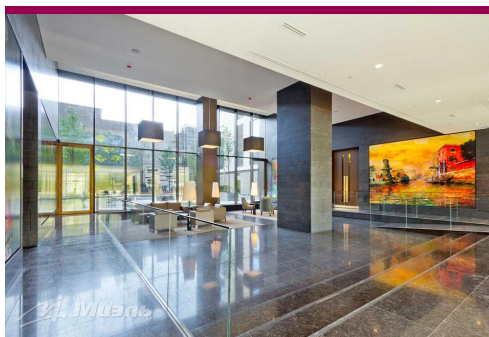

Ваш риэлтор

Константин Николаевич
ГЛАДКОВ

моб.: +7 (963) 712 03 48

тел.: +7 (499) 136 45 00

e-mail: k.gladkov@miel.ru

Описание

Арт. 9976073 Продается 2-х спальная квартира в «Резиденции МОНЭ». Дизайн квартиры сделан по авторскому проекту. Удобная и функциональная планировка, которая включает в себя мастер-спальню с гардеробной и ванной комнатой, детскую, кухню-гостинную. Резиденция расположена на тихой улице, рядом с городской усадьбой князей Гагариных. Комплекс имеет всю необходимую инфраструктуру: огороженная охраняемая территорию, подземный паркинг, собственный двор, а также лобби, оборудованную в стеновых панелях картинами художника Пьера Чизара по мотивам К.Моне. На 1 этаже оборудована большая колясочная для хранения велосипедов и колясок. Дом отделан клинкерным кирпичом и бронзой, панорамное остекление лучшими профилями Schuko, высокоуровневые входные двери, лифты Schindler. Ждем Ваших звонков

Фотографии

Продажа двухкомнатной квартиры в Москве, Москва, Звенигородская 2-я ул., 11

Константин Николаевич Гладков

| +7 (963) 712 03 48

| k.gladkov@miel.ru

Офис МИЭЛЬ «НА АВИАМОТОРНОЙ» Москва, ул. Авиамоторная, д. 12, 7-й этаж, офис 719