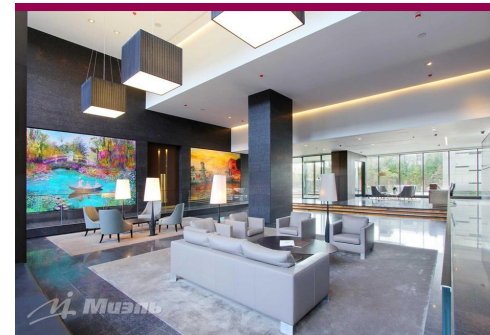

Продажа двухкомнатной квартиры в Москве, Москва, Звенигородская 2-я ул., 11

58 000 000 руб

Цена за кв.м
707 317 руб

<http://kvartira.miel.ru/object/17273/>

№. объекта
(ID): **17273**

-  двухкомнатная квартира
-  2-й этаж 18-этажного дома
-  Пресненский, округ
Центральный АО,
Звенигородская 2-я улица
-  Улица 1905 года, 7 мин.
пешком
-  Москва, Звенигородская
2-я ул., 11
-  Общая площадь – 82 кв.м
-  Жилая площадь – 50 кв.м
(25-25)
-  Площадь кухни – 20 кв.м
-  изолированные комнаты,
лифт, окна/двор, санузел: 2
раздельных
-  высококачественная
отделка
-  свободна

Ваш риэлтор

Константин Николаевич
ГЛАДКОВ

моб.: +7 (963) 712 03 48

тел.: +7 (499) 136 45 00

e-mail: k.gladkov@miel.ru

Описание

Арт. 9976073 Продается 2-х спальная квартира в «Резиденции МОНЭ». Дизайн квартиры сделан по авторскому проекту. Удобная и функциональная планировка, которая включает в себя мастер-спальню с гардеробной и ванной комнатой, детскую, кухню-гостинную. Резиденция расположена на тихой улице, рядом с городской усадьбой князей Гагариных. Комплекс имеет всю необходимую инфраструктуру: огороженная охраняемая территорию, подземный паркинг, собственный двор, а также лобби, оборудованную в стеновых панелях картинами художника Пьера Чизара по мотивам К.Моне. На 1 этаже оборудована большая колясочная для хранения велосипедов и колясок. Дом отделан клинкерным кирпичом и бронзой, панорамное остекление лучшими профилями Schuko, высокоуровневые входные двери, лифты Schindler. Ждем Ваших звонков

Фотографии

Продажа двухкомнатной квартиры в Москве, Москва, Звенигородская 2-я ул., 11

Константин Николаевич Гладков

| +7 (963) 712 03 48

| k.gladkov@miel.ru

Офис МИЭЛЬ «НА АВИАМОТОРНОЙ» Москва, ул. Авиамоторная, д. 12, 7-й этаж, офис 719