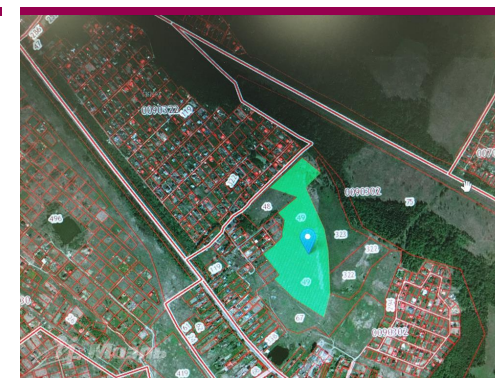

Продажа участка, Ядромино, Волоколамское ш., 60 км от МКАД

14 799 078 руб

Цена за сотку
14 994 руб

<http://kvartira.miel.ru/dom/object/3498/>

№. объекта
(ID): **3498**

- Московская область, Истра городской округ, Ядромино
- 60 км от МКАД Волоколамское ш.
- Ж/Д направление: Рижское
- Московская область, городской округ Истра, деревня Ядромино
- Площадь участка – 987,0 сот.
- Газ нет
- Водоснабжение локальное
- Канализация нет

Офис МИЭЛЬ «В КРЫЛАТСКОМ»

Москва, Осенний бульвар, д. 7, корп. 2
телефон: +7 (495) 411 71 11

e-mail: krylatskoe@miel.ru
krylatsky.miel.ru
www.miel.ru

Характеристика

Арт. 15453129 Продаётся земельный участок в 60 км. от МКАД по Новорижскому или Волоколамскому шоссе. Площадь земли 987 сот. Газон в наличии. Категория земли сельхоз назначения для крестьянского (фермерского) хозяйства. Электричество по границе участка напряжение сети 220 В 15 кВт. Вода из колодца. Газа нет. К объекту идёт асфальтовая дорога.

Примечание

Фотографии

Продажа участка, Ядромино, Волоколамское ш., 60 км от МКАД

Офис МИЭЛЬ «В КРЫЛАТСКОМ» Москва, Осенний бульвар, д. 7, корп. 2
+7 (495) 411 71 11 | krilatsky.miel.ru | www.miel.ru | <http://kvartira.miel.ru/dom/object/3498/>