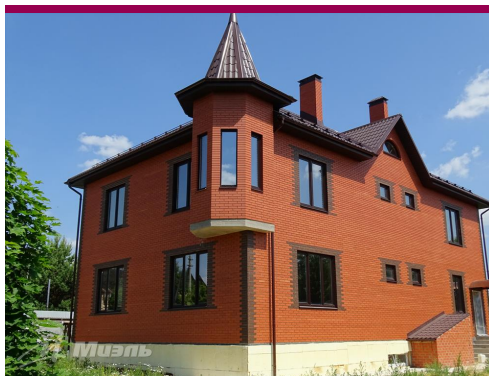

Продажа дома, Валищево, Симферопольское ш., км от МКАД

17 990 000 руб

<http://kvartira.miel.ru/dom/object/4045/>

№. объекта
(ID): **4045**

- Московская область, Подольск городской округ, Валищево
- км от МКАД Симферопольское ш.
- Ж/Д направление: Симферопольское
- Московская область, городской округ Подольск, деревня Валищево, коттеджный посёлок Валищево, д. 34
- Площадь участка – 15,0 сот.
- Площадь дома – 484,0 кв.м
- Газ нет
- Водоснабжение локальное
- Канализация локальная

Офис МИЭЛЬ «В ПОДОЛЬСКЕ»

Подольск, ул. Тепличная, д. 8
телефон: +7 (495) 777 54 45

e-mail: podolsk@miel.ru
podolsk.miel.ru
www.miel.ru

Характеристика

Арт. 14866801 В 35км. от МКАД по Симферопольскому шоссе, в тихом, охраняемом КП Валищево продается коттедж, ИЖС, 15 сот. Полностью кирпичный дом стоит на ленточном фундаменте, глубина залегания которого 220см+цоколь, фасад всего дома выполнен из дорогого облицовочного кирпича, за которым утеплитель. По периметру цоколя сделана дренажная система, с принудительной откачкой воды. На участке залит фундамент и выведены коммуникации, под баню или беседку (на ваше усмотрение). Электричество, вода, канализация, проведены в дом, сантехника разведена. Бойлерная полностью готова к эксплуатации, на первом этаже сделаны водяные теплые полы, так же разведено отопление, радиаторы установлены. Стоят дорогие пластиковые окна и стеклопакеты. В процессе строительства использовались только качественные и дорогие строительные материалы, так как строилось для себя! Коттедж полностью готов к внутренней отделке.
Продажа является вынужденной мерой (смена ПМЖ).
Звоните, покажем в удобное для вас время.

**Дополнительное
описание**

Примечание

Фотографии

3-х этажный, 6 комнатный, площадь кухни – 60,00 м2, Черновая

Продажа дома, Валищево, Симферопольское ш., км от МКАД

Офис МИЭЛЬ «В ПОДОЛЬСКЕ» Подольск, ул. Тепличная, д. 8