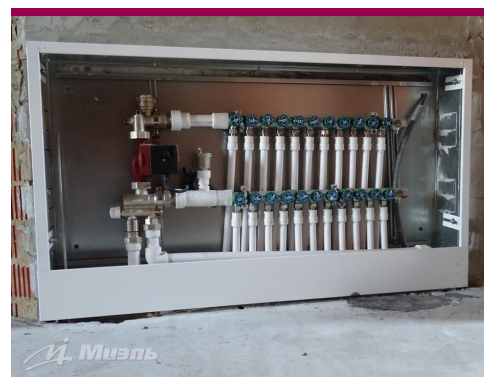

Фотографии

Продажа дома, Валищево, Симферопольское ш., км от МКАД

Офис МИЭЛЬ «В ПОДОЛЬСКЕ» Подольск, ул. Тепличная, д. 8

+7 (495) 777 54 45

| podolsk.miel.ru

| www.miel.ru

| <http://kvartira.miel.ru/dom/object/4045/>