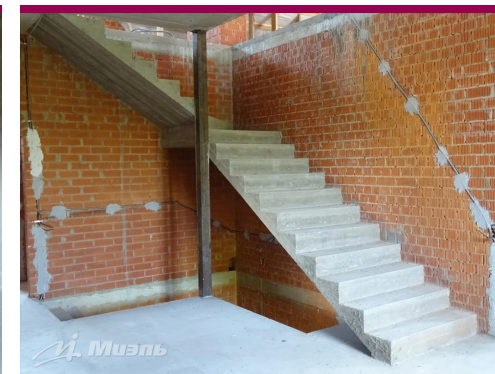

Фотографии

Продажа дома, Валищево, Симферопольское ш., км от МКАД

Офис МИЭЛЬ «В ПОДОЛЬСКЕ» Подольск, ул. Тепличная, д. 8

+7 (495) 777 54 45

| podolsk.miel.ru

| www.miel.ru

| <http://kvartira.miel.ru/dom/object/4045/>