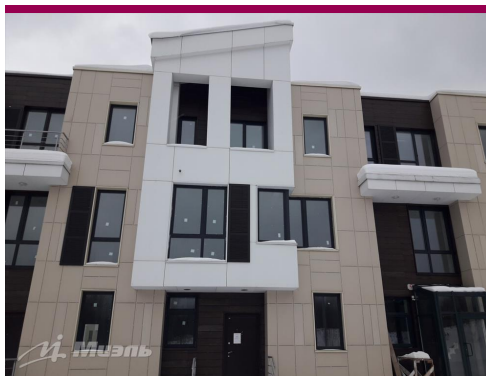

Продажа таунхауса в Химках, Московская область, Международный кв-л., 3-й Южный проезд ул., КП Загородный квартал, Ленинградское ш., 3 км от МКАД

Офис МИЭЛЬ «НА КИЕВСКОЙ» Москва, наб. Тараса Шевченко, д. 3, к. 2

+7 (495) 777 62 68 |

kievsky.miel.ru |

www.miel.ru |

<https://kvartira.miel.ru/dom/object/1001/>