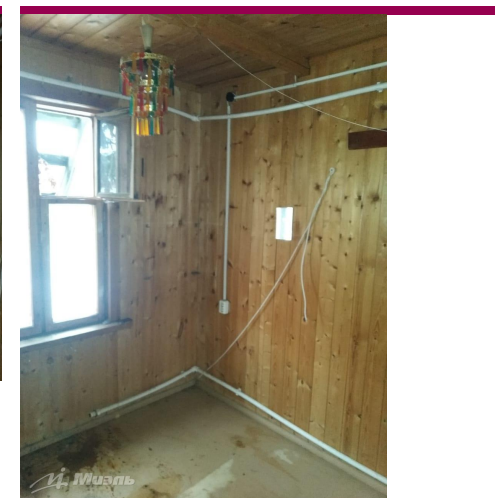

### Характеристика

Арт. 44010995 Продаем дом 36 кв.м. в получасе от метро Некрасовка. Большой лесной массив в 200 метрах от дома. К участку ведет дорога из асфальтовой крошки, снег зимой убирают трактором. На участке взрослый сад и ягодные кустарники. А красавица- елка ждет новогодних праздников. Скважина глубиной 64 метра обеспечивает хорошей питьевой водой. Много соседей проживает постоянно, есть перспективы на газ.

## Фотографии