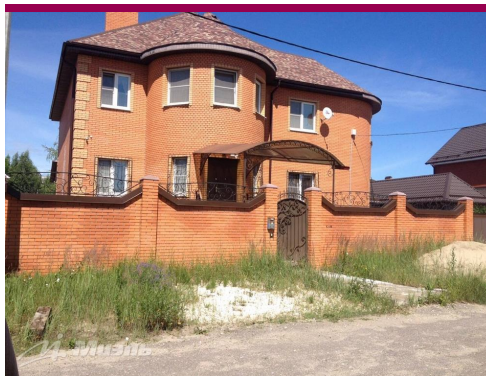

Фотографии

Продажа дома в Орехово-Зуево, Горьковское ш., 78 км от МКАД

Офис МИЭЛЬ «В Некрасовке» Москва, Покровская улица, 16

+7 (495) 777 79 17 |

| www.miel.ru |

| <https://kvartira.miel.ru/dom/object/1156/>