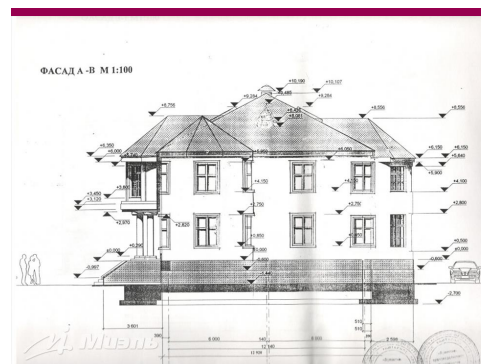

Фотографии

Продажа дома в Орехово-Зуево, Горьковское ш., 78 км от МКАД

Офис МИЭЛЬ «В Некрасовке» Москва, Покровская улица, 16

+7 (495) 777 79 17 |

| www.miel.ru |

| <https://kvartira.miel.ru/dom/object/1156/>