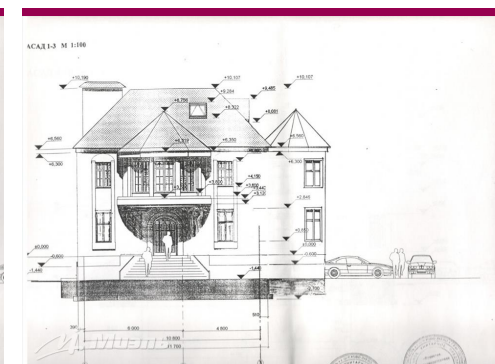

Фотографии

Продажа дома в Орехово-Зуево, Горьковское ш., 78 км от МКАД

Офис МИЭЛЬ «В Некрасовке» Москва, Покровская улица, 16

+7 (495) 777 79 17 |

| www.miel.ru |

| <https://kvartira.miel.ru/dom/object/1156/>