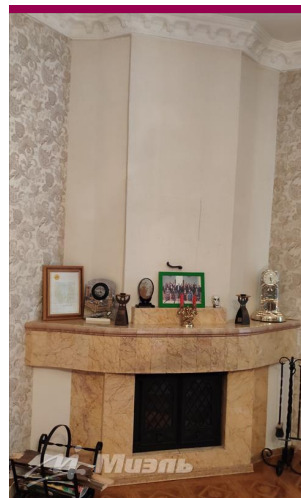

**Продажа дачи, Московская область, городской округ Истра, деревня Талицы,
Волоколамское ш., 18 км от МКАД**

Офис МИЭЛЬ «НА ЮГО-ЗАПАДНОЙ» Москва, проспект Вернадского, д. 105, корп. 4
+7 (495) 796 12 89 | uz.miel.ru | www.miel.ru | <https://kvartira.miel.ru/dom/object/1162/>