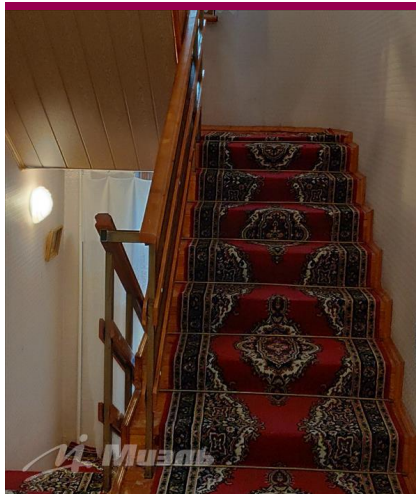

Фотографии

Продажа дачи, Московская область, городской округ Истра, деревня Талицы, Волоколамское ш., 18 км от МКАД

Офис МИЭЛЬ «НА ЮГО-ЗАПАДНОЙ» Москва, проспект Вернадского, д. 105, корп. 4
+7 (495) 796 12 89 | uz.miel.ru | www.miel.ru | <https://kvartira.miel.ru/dom/object/1162/>