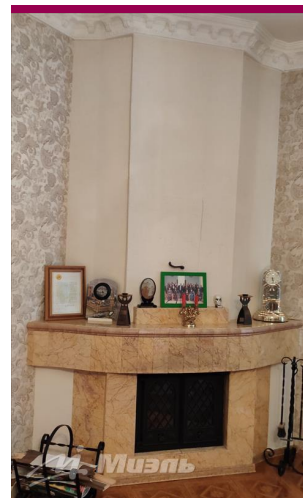

**Продажа дачи, Московская область, городской округ Истра, деревня Талицы,
Волоколамское ш., 18 км от МКАД**

Офис МИЭЛЬ «НА ЮГО-ЗАПАДНОЙ» Москва, проспект Вернадского, д. 105, корп. 4

+7 (495) 796 12 89 |

uz.miel.ru |

www.miel.ru |

<https://kvartira.miel.ru/dom/object/1162/>