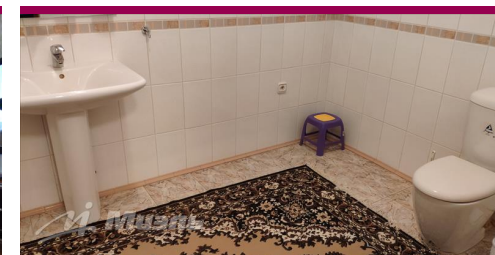

Фотографии

Продажа дачи, Московская область, городской округ Истра, деревня Талицы, Волоколамское ш., 18 км от МКАД

Офис МИЭЛЬ «НА ЮГО-ЗАПАДНОЙ» Москва, проспект Вернадского, д. 105, корп. 4
+7 (495) 796 12 89 | uz.miel.ru | www.miel.ru | <https://kvartira.miel.ru/dom/object/1162/>