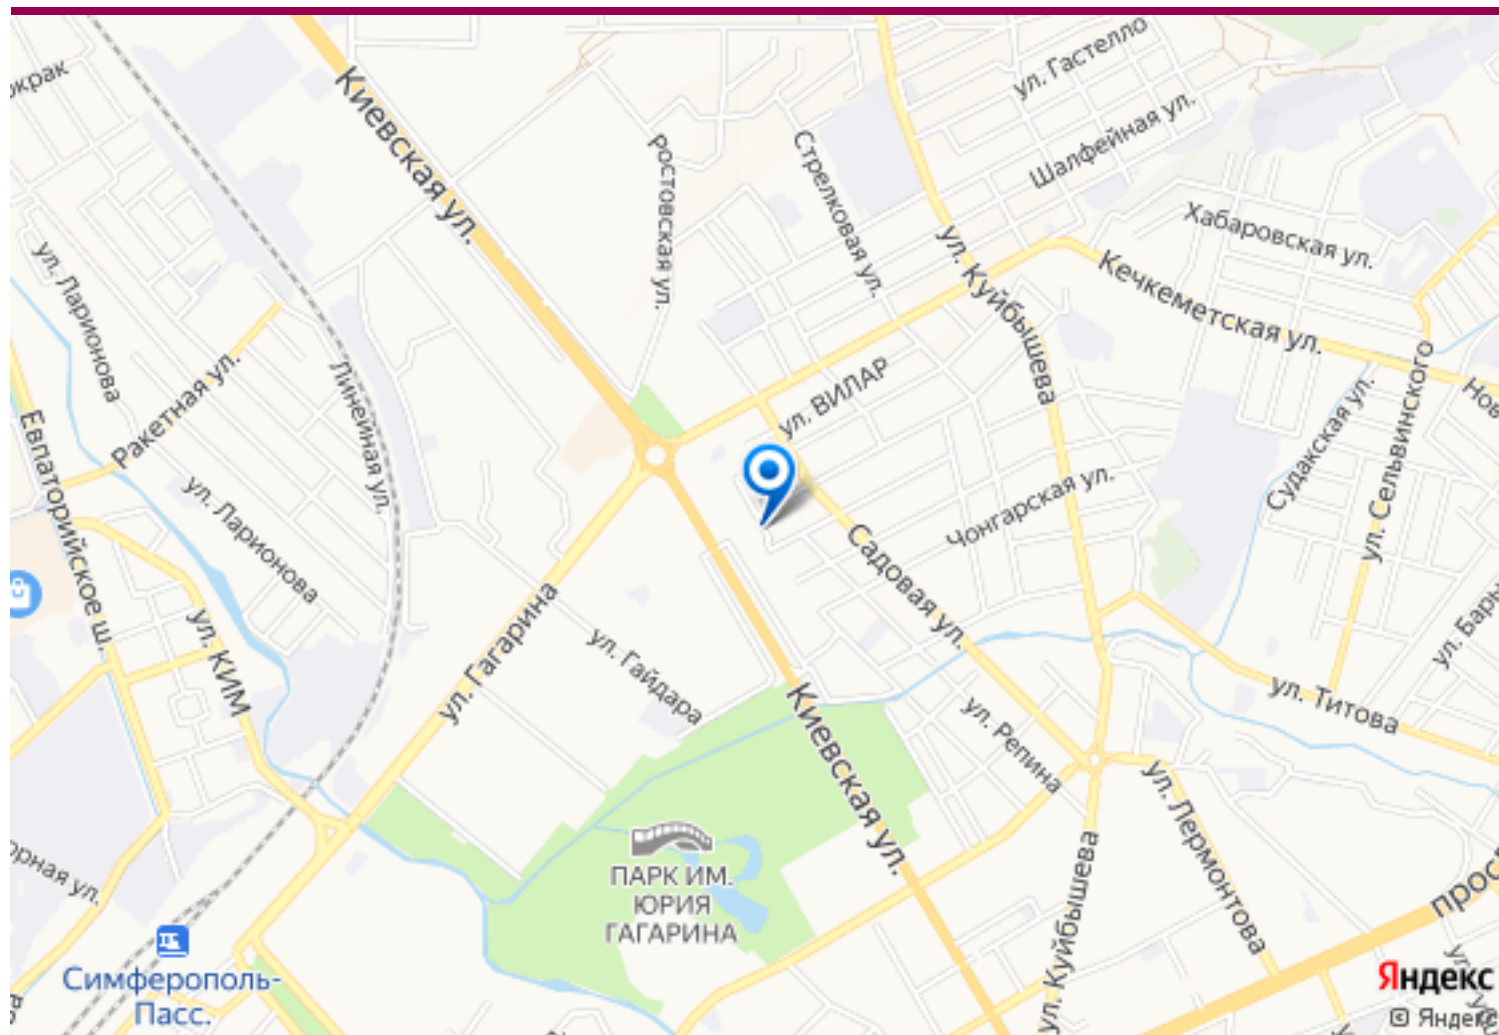

| www.miel.ru

| <https://kvartira.miel.ru/object/12122/>

Схема проезда

**Продажа двухкомнатной квартиры в Симферополе, Республика Крым,
Железнодорожный, г. Симферополь, Молодых Подпольщиков ул., 7**

Инна Георгиевна Коссе