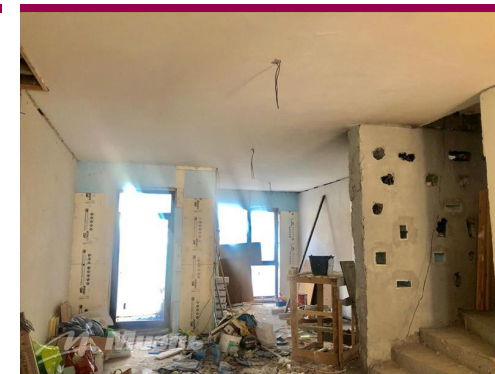

Примечание газ заведен в дом

Фотографии