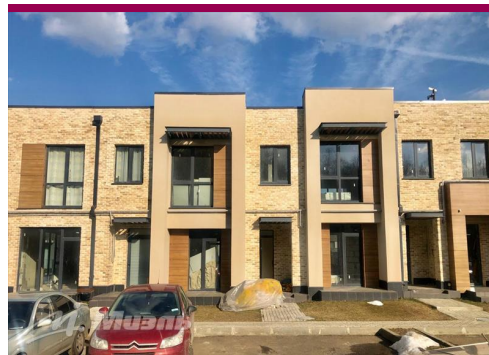

Продажа таунхауса в поселке Мещерино, Каширское ш., 24 км от МКАД

6 500 000 руб

<https://kvartira.miel.ru/dom/object/1289/>

№. объекта (ID): **1289**

- Московская область, Ленинский городской округ, Мещерино
- Площадь участка – 100,0 сот.
- 24 км от МКАД Каширское ш.
- Площадь дома – 138,0 кв.м
- Ж/Д направление: Каширское
- Газ магистральный
- Московская область, городской округ Ленинский, посёлок Мещерино, микрорайон Южные Горки, 7-й квартал
- Водоснабжение центральное
- Канализация магистральная

телефон: (495) 777 3377
new.miel.ru

Характеристика

Отличное предложение! Продается таунхаус: два этажа, газ заведен в дом, сделана теплоизоляция на потолке и стенах, два машиноместа. Строительные материалы остаются бонусом. Частично сделана черновая отделка. Охраняемый поселок, окруженный лесом - тихо, спокойно. Удобная транспортная доступность, ходят маршрутные такси до метро Домодедово, до МКАД 10 км. Ключи на руках. Частично сделана черновая отделка . Свободная продажа. Один взрослый собственник.

Примечание газ заведен в дом

Фотографии

Продажа таунхауса в поселке Мещерино, Каширское ш., 24 км от МКАД

+7 (495) 374 79 30 |

| www.miel.ru |

| <https://kvartira.miel.ru/dom/object/1289/>

Фотографии

Продажа таунхауса в поселке Мещерино, Каширское ш., 24 км от МКАД