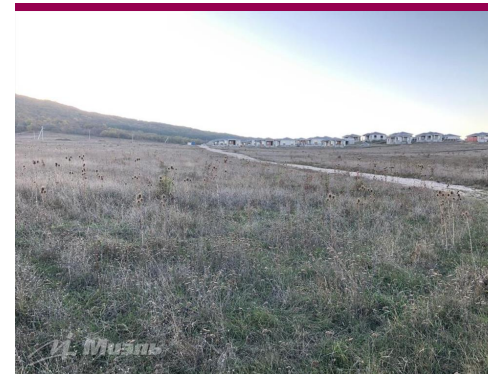

Фотографии

Продажа участка, Краснолесье

Офис МИЭЛЬ «В Симферополе» Симферополь, Козлова улица, 27
8 978 926 00 09 |

| www.miel.ru

| <https://kvartira.miel.ru/dom/object/13807/>