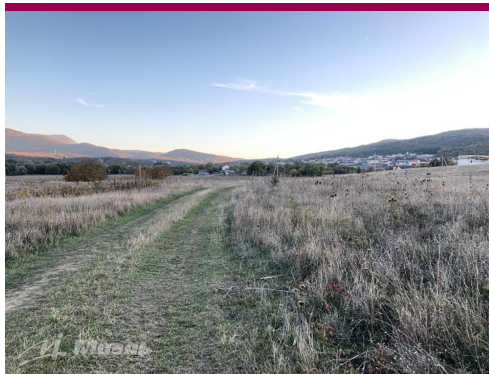

Фотографии

Продажа участка, Краснолесье

Офис МИЭЛЬ «В Симферополе» Симферополь, Козлова улица, 27
8 978 926 00 09 |

| www.miel.ru

| <https://kvartira.miel.ru/dom/object/13807/>