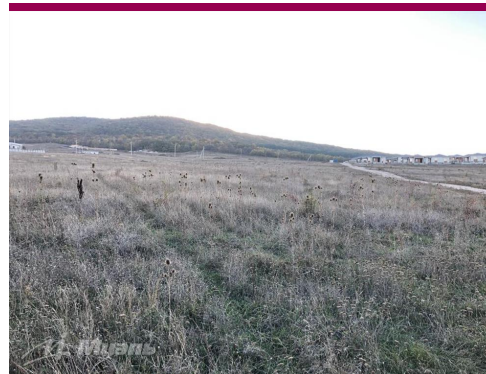

Фотографии

Продажа участка, Краснолесье

Офис МИЭЛЬ «В Симферополе» Симферополь, Козлова улица, 27
8 978 926 00 09 |

| www.miel.ru

| <https://kvartira.miel.ru/dom/object/13807/>