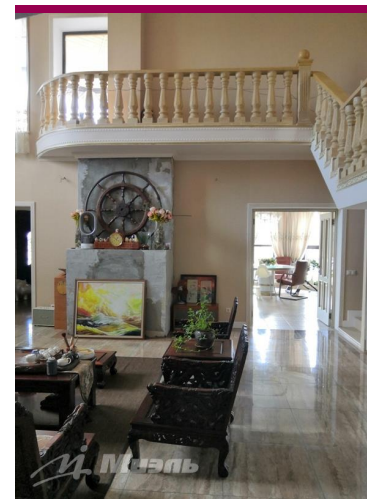

## Характеристика

Арт. 44069092 На благоустроенной территории продается полностью оборудованный и готовый к круглогодичному проживанию дом. На первом этаже зона отдыха, большая столовая, кабинет и спальня. На втором этаже две детские комнаты и две спальни. Третий этаж большая игровая зона, зона с тренажерами и спальня. Важно отметить, что каждая детская и спальня имеет свой отдельный санузел, с отдельным душем и туалетом. На втором этаже находится большая терраса, с которой открывается вид в сад на фонтан и на лес. Так же есть гостевой дом, который отвечает всем условиям для круглогодичного проживания. В гостевом доме две спальни, кухня и сауна. Основной дом и гостевой дом оборудованы собственными котельными и системами очистки воды. Качество воды постоянно контролируется. На территории очень много места, где можно приятно провести время, есть летняя веранда, с встроенной печью-мангалом. На веранде установлен большой стол, удобная мягкая мебель, телевизор с большим экраном. По территории гуляют павлины. За домом большая детская площадка. Есть небольшая теплица для души, которая даёт урожай. Гараж на два машиноместа с автоматическими воротами, и собственным отдельным жилым помещением с кухней и туалетом для проживания сторожа. Есть большой вальер для собак и две сторожевые собаки. Для содержания птицы так же есть помещение и отдельная постройка хоз.блок. Вся отделка дома и дополнительных помещений внутри и снаружи выполнена из качественных, дорогих материалов. По периметру территории установлены камеры видеонаблюдения. Все делалось с любовью и для себя. К дому удобно добираться с Рязанского или Новорязанского шоссе.

## Фотографии