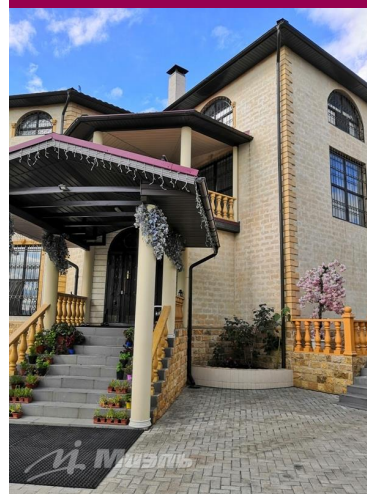

Фотографии

Продажа дома, Жилино-1, Новорязанское ш., 12 км от МКАД

Офис МИЭЛЬ «На Якиманке» Москва, Голутвинский 1-й переулок, 3-5с3
+7 (495) 777 03 77 | yakimanka.miel.ru | www.miel.ru | <https://kvartira.miel.ru/dom/object/13834/>