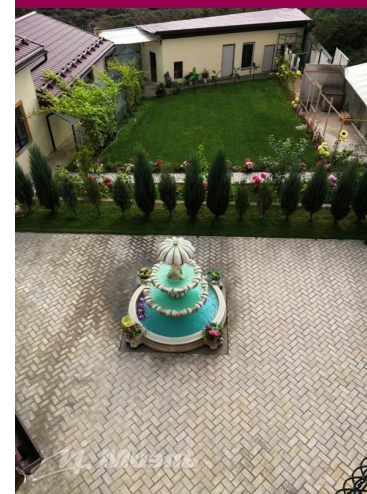

## Характеристика

Арт. 44069092 На благоустроенной территории продается полностью оборудованный и готовый к круглогодичному проживанию дом. На первом этаже зона отдыха, большая столовая, кабинет и спальня. На втором этаже две детские комнаты и две спальни. Третий этаж большая игровая зона, зона с тренажерами и спальня. Важно отметить, что каждая детская и спальня имеет свой отдельный санузел, с отдельным душем и туалетом. На втором этаже находится большая терраса, с которой открывается вид в сад на фонтан и на лес. Так же есть гостевой дом, который отвечает всем условиям для круглогодичного проживания. В гостевом доме две спальни, кухня и сауна. Основной дом и гостевой дом оборудованы собственными котельными и системами очистки воды. Качество воды постоянно контролируется. На территории очень много места, где можно приятно провести время, есть летняя веранда, с встроенной печью-мангалом. На веранде установлен большой стол, удобная мягкая мебель, телевизор с большим экраном. По территории гуляют павлины. За домом большая детская площадка. Есть небольшая теплица для души, которая даёт урожай. Гараж на два машиноместа с автоматическими воротами, и собственным отдельным жилым помещением с кухней и туалетом для проживания сторожа. Есть большой вальер для собак и две сторожевые собаки. Для содержания птицы так же есть помещение и отдельная постройка хоз.блок. Вся отделка дома и дополнительных помещений внутри и снаружи выполнена из качественных, дорогих материалов. По периметру территории установлены камеры видеонаблюдения. Все делалось с любовью и для себя. К дому удобно добираться с Рязанского или Новорязанского шоссе.

## Фотографии