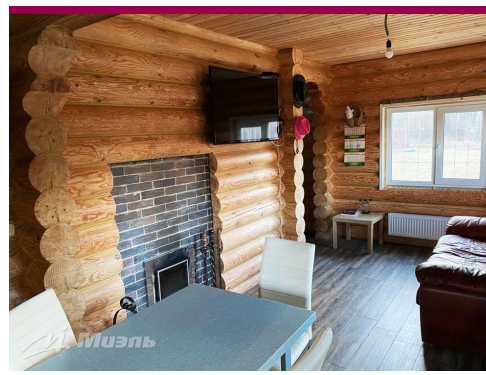

Фотографии

Продажа дома, Веткино

Офис МИЭЛЬ «На Соколе» Москва, Ленинградский проспект, 80 к16, офис 3-й подъезд, 1 этаж
8 495 777 99 77 | www.miel.ru | <https://kvartira.miel.ru/dom/object/13845/>