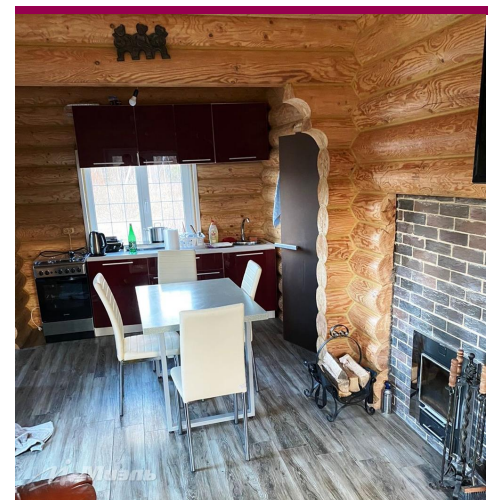

Фотографии

Продажа дома, Веткино

Офис МИЭЛЬ «На Соколе» Москва, Ленинградский проспект, 80 к16, офис 3-й подъезд, 1 этаж
8 495 777 99 77 | www.miel.ru | <https://kvartira.miel.ru/dom/object/13845/>