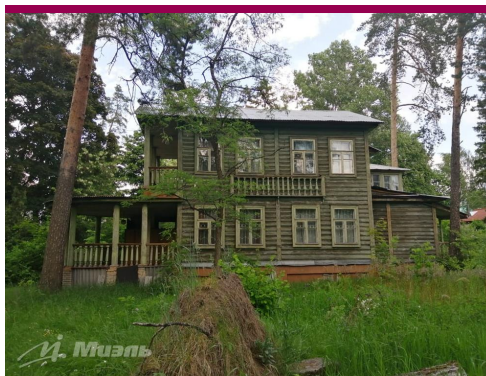

Продажа дома в Малаховке, Новорязанское ш., 15 км от МКАД

18 000 000 руб

<https://kvartira.miel.ru/dom/object/1393/>

№. объекта
(ID): **1393**

- Московская область, Люберцы городской округ, Малаховка
- Площадь участка – 46,0 сот.
- Площадь дома – 150,0 кв.м
- 15 км от МКАД Новорязанское ш.
- Газ магистральный
- Ж/Д направление: Казанское
- Водоснабжение центральное
- Московская область, городской округ Люберцы, рабочий посёлок Малаховка, Калинина улица
- Канализация магистральная

Офис МИЭЛЬ «ЖУЛЕБИНО»

Москва, ул. Авиаконструктора Миля, д. 14
телефон: +7 (495) 777 57 70

zhulebino.miel.ru
www.miel.ru

Характеристика

Арт. 15642037 Продам деревянный дом 150 кв.м. на земельном участке 46 соток в п. Малаховка в шаговой доступности от пл. Красково (10 минут пешком), заезд со стороны Новорязанского шоссе, от МКАД 15 км. Участок правильной прямоугольной формы с вековыми соснами. Все центральные коммуникации (газ, электроснабжение, водоснабжение, канализация) заведены в дом. К участку асфальтированный круглогодичный подъезд. Солидное окружение.

**Дополнительное
описание**

Примечание

Фотографии

2-х этажный, 5 комнатный, Косметический ремонт

Продажа дома в Малаховке, Новорязанское ш., 15 км от МКАД

Офис МИЭЛЬ «ЖУЛЕБИНО» Москва, ул. Авиаконструктора Миля, д. 14