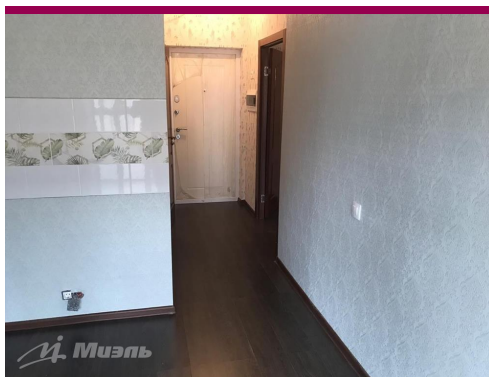

Фотографии

Продажа однокомнатной квартиры в Москве, Москва, Сосенское п., Скандинавский б-р., 3, к 2

Офис МИЭЛЬ «Минская» Москва, Минская улица, 2Ж

+7 (495) 777 78 21

www.miel.ru

<https://kvartira.miel.ru/object/14230/>