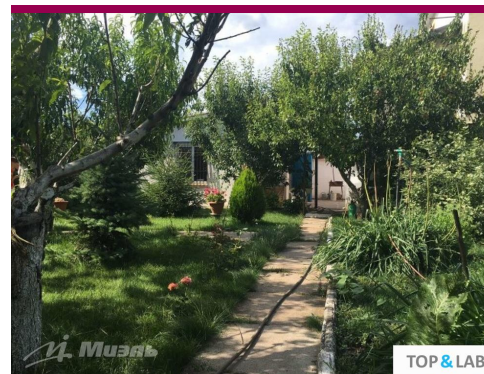

Фотографии

Продажа дома,

Офис МИЭЛЬ «В Симферополе» Симферополь, Козлова улица, 27
8 978 926 00 09

| www.miel.ru

| <https://kvartira.miel.ru/dom/object/14539/>