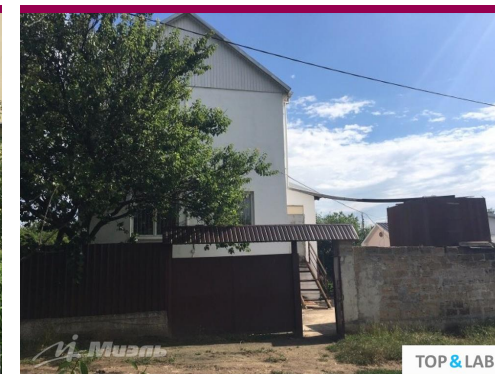

Фотографии

Продажа дома,

Офис МИЭЛЬ «В Симферополе» Симферополь, Козлова улица, 27
8 978 926 00 09

| www.miel.ru

| <https://kvartira.miel.ru/dom/object/14539/>