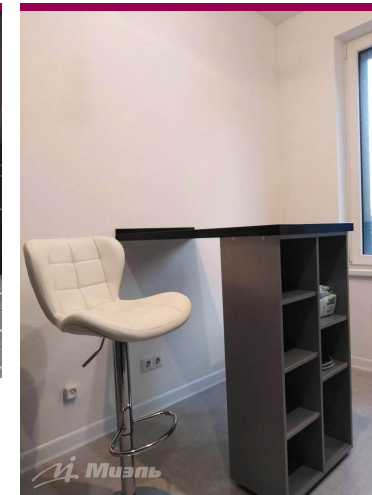

Фотографии

Продажа двухкомнатной квартиры в Москве, Москва, Варшавское ш., 168, к 4

Манана Автандиловна Чахнашвили

+7 (909) 641 34 84

m.chakhnashvili@miel.ru

Офис МИЭЛЬ «Суцёвский» Москва, Суцёвский Вал улица, 64

+7 (495) 785 00 55

suchevka.miel.ru

www.miel.ru

<https://kvartira.miel.ru/object/14638/>