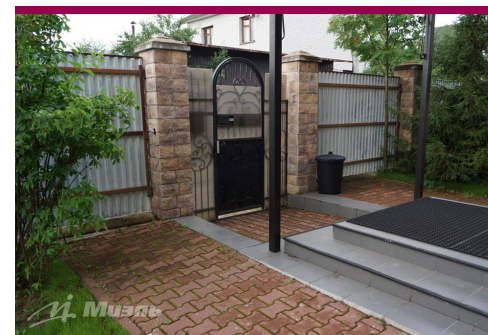

Фотографии

Продажа дома, Урожай-2, Новорижское ш., 5 км от МКАД

Офис МИЭЛЬ «Строгинская пойма» Москва, Маршала Катукова улица, 24к3
+7 (495) 777 54 77 | www.miel.ru | <https://kvartira.miel.ru/dom/object/15130/>