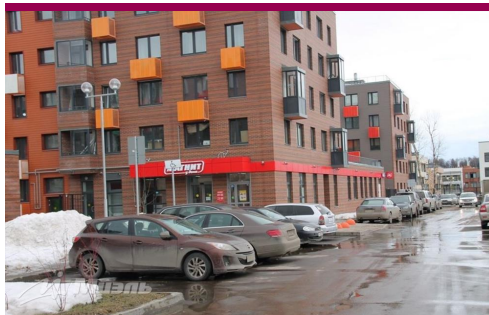

Фотографии

Продажа однокомнатной квартиры, Московская область, Ленинский, Горки д., Туровская ул., 1

Валерий Алексеевич Павлов

| +7 (909) 641 71 45

| valeriy.pavlov@miel.ru

Офис МИЭЛЬ «Гранд Парк» Москва, Березовой Рощи проезд, 8

+7 (495) 777 88 85

| www.miel.ru

| <https://kvartira.miel.ru/object/15328/>