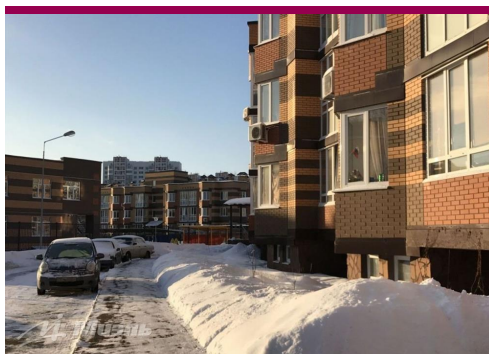

Фотографии

Продажа однокомнатной квартиры, Московская область, Ленинский, Горки д., Туровская ул., 1

Валерий Алексеевич Павлов

| +7 (909) 641 71 45

| valeriy.pavlov@miel.ru

Офис МИЭЛЬ «Гранд Парк» Москва, Березовой Рощи проезд, 8

+7 (495) 777 88 85

| www.miel.ru

| <https://kvartira.miel.ru/object/15328/>