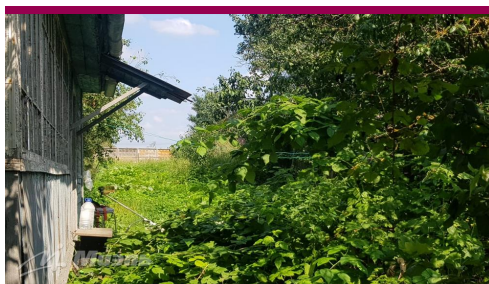

Фотографии

Продажа участка, Пешки, Ленинградское ш., 32 км от МКАД

Офис МИЭЛЬ «Зеленоград» Москва, микрорайон 3-й, К330

+7 (495) 777 57 79 |

| www.miel.ru

| <https://kvartira.miel.ru/dom/object/15818/>