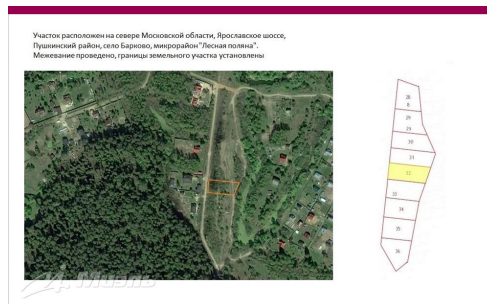

Участок расположен на севере Московской области, Ярославское шоссе, Пушкинский район, село Барково, микрорайон "Лесная поляна", участок № 28.

- Межевание проведено, границы земельного участка установлены
- Категория земель: земли населенных пунктов, под ИЖС (индивидуальное жилищное строительство)

Весь микрорайон имеет площадь 8 га и включает в себя 33 участка, 20 из которых имеют владельцев и частично застроены.

Поселок расположен в окружении лесного массива, рядом протекает река Торгоша, а это ягоды грибы, рыбалка и лесной воздух.

Дачный сезон уже начался. Звоните сегодня и приезжайте.
И мы с удовольствием организуем для вас показ!

Примечание

Фотографии

Продажа участка, Барково, Ярославское ш., 49 км от МКАД

Офис МИЭЛЬ «Гранд Парк» Москва, Березовой Рощи проезд, 8