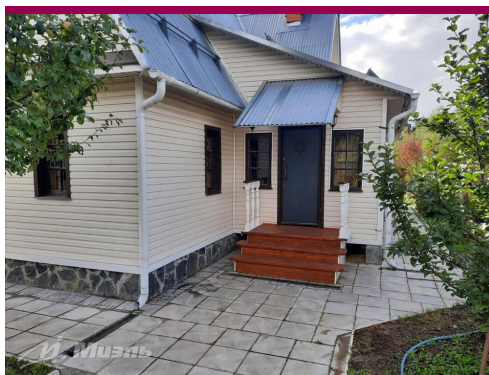

Фотографии

Продажа дома, Грибаново, Ярославское ш., 39 км от МКАД

Офис МИЭЛЬ «Мытищи-Юг» Мытищи, Новомытищинский проспект, 23
+7 (495) 777 62 63 | www.miel.ru | <https://kvartira.miel.ru/dom/object/16758/>