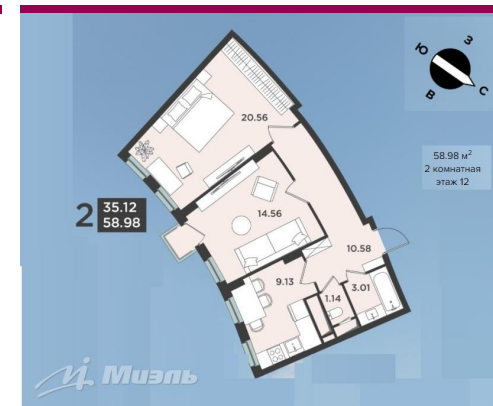

Фотографии

Продажа двухкомнатной квартиры в Москве, Москва, Княжнина ул., 24, к 2

Офис МИЭЛЬ «Сущёвский» Москва, Сущевский Вал улица, 64

+7 (495) 785 00 55 |

| www.miel.ru |

| <https://kvartira.miel.ru/object/16848/>