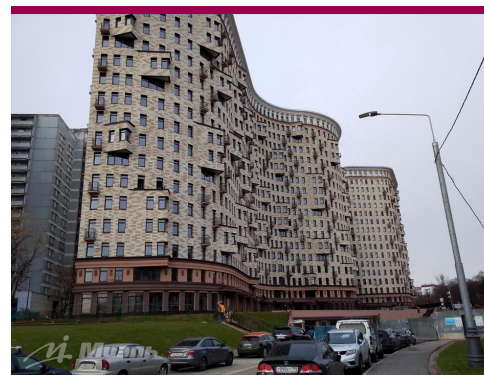

Фотографии

Продажа двухкомнатной квартиры в Москве, Москва, Княжнина ул., 24, к 2

Офис МИЭЛЬ «Сущёвский» Москва, Сущевский Вал улица, 64

+7 (495) 785 00 55 |

| www.miel.ru |

| <https://kvartira.miel.ru/object/16848/>