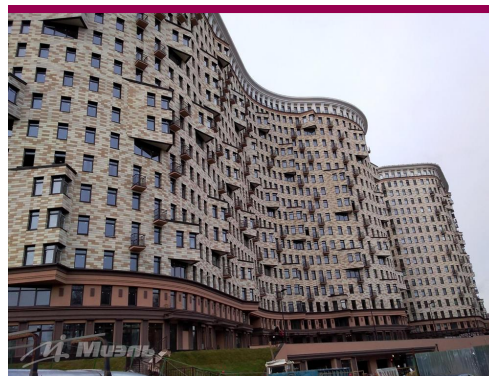

Фотографии

Продажа двухкомнатной квартиры в Москве, Москва, Княжнина ул., 24, к 2

Офис МИЭЛЬ «Сущёвский» Москва, Сущевский Вал улица, 64

+7 (495) 785 00 55 |

| www.miel.ru |

| <https://kvartira.miel.ru/object/16848/>