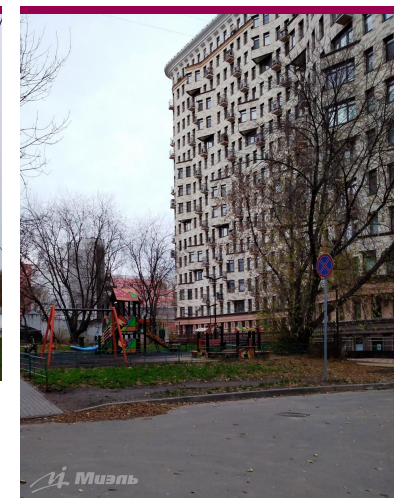

Продажа двухкомнатной квартиры в Москве, Москва, Княжнина ул., 24, к 2

23 120 160 руб

Цена за кв.м
392 000 руб

<https://kvartira.miel.ru/object/16848/>

№. объекта
(ID): **16848**

-  двухкомнатная квартира
-  12-й этаж 18-этажного дома
-  Москва, Княжнина ул., 24, к 2
-  Общая площадь – 58.98 кв.м
-  Жилая площадь – 35.12 кв.м (20,56-14,56)
-  Площадь кухни – 9.13 кв.м
-  смежно-изолированные комнаты, лифт, санузел: отдельный
-  без отделки
-  свободна

Офис МИЭЛЬ «Суцёвский»

Москва, Суцёвский Вал улица, 64
телефон: +7 (495) 785 00 55

www.miel.ru

Описание

Арт. 51224209 Продается 2 комнатная квартира в ЖК Лефортово. Общая площадь 58,98 кв.м., комнаты 20,56 и 14,56 кв.м., 9,13 кв.м. – кухня. 12 этаж/18 этажного дома. Новостройка. Окна - прямоугольной формы, вытянутые вверх. Санузел – отдельный. Балконы - французского типа и треугольной формы, малой площади. Дома облицованы кирпичом бежевого оттенка. Системы безопасности, контроль доступа, подземный 2-х уровневый паркинг, благоустроенная территория, детские сады, школы, 10 парковых зон. Договор долевого участия. Дом находится в историческом районе недалеко от реки Яуза, в транспортной доступности: 4 мин. пешком от м.Лефортово, 10 мин.пешком до м. Электrozаводская. В районе ЖК Лефортово расположен большой сквер Героев ВОВ, недалеко находится Лефортовский парк с прудом (15-20 минут пешком от комплекса).

Фотографии

Продажа двухкомнатной квартиры в Москве, Москва, Княжнина ул., 24, к 2

Офис МИЭЛЬ «Сущёвский» Москва, Сущевский Вал улица, 64

+7 (495) 785 00 55 |

| www.miel.ru |

| <https://kvartira.miel.ru/object/16848/>