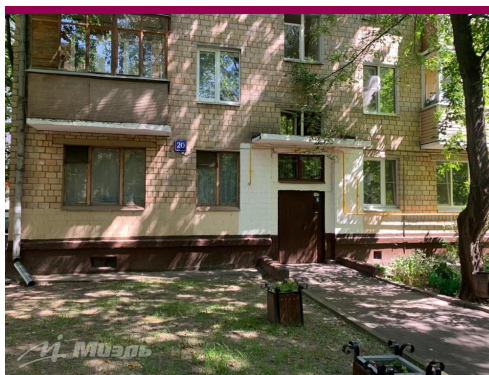

Продажа двухкомнатной квартиры в Москве, Москва, Октябрьская ул., 20

14 700 000 руб

Цена за кв.м
338 710 руб

<https://kvartira.miel.ru/object/17105/>

№. объекта
(ID): **17105**

-  двухкомнатная квартира
-  3-й этаж 5-этажного дома
-  Марьина Роща, округ Северо-Восточный АО, Октябрьская улица
-  Марьина роща, 10 мин. пешком
-  Москва, Октябрьская ул., 20
-  Общая площадь – 43.4 кв.м
-  Жилая площадь – 28.6 кв.м (17,6-11)
-  смежные комнаты, окна/улица, санузел: совмещенный
-  квартира с ремонтом
-  свободна

Ваш риэлтор

Елена Леонидовна
ВОРОНЦОВА

моб.: +7 (906) 741 05 09

тел.: +7 (495) 785 00 55

e-mail: elena.vorontsova@miel.ru

Описание

Арт. 49768176 В СВАО. в районе Марьина Роща, продается светлая 2 комнатная квартира. Общая площадь 43.40 кв.м площадь комнат 17.6+11 кв.м., кухня 6 кв.м. Есть балкон и совмещенный санузел, стандартная ванна. Планировка смежная. Квартира расположена на 3 этаже 5 этажного кирпичного дома, окна выходят на улицу, в зеленом дворе расположена уютная детская площадка. Здание построено в 1962 году, капитальный ремонт в 2032 году. Квартира в среднем жилом состоянии. Рядом две станции метро "Марьина роща" и "Достоевская" 12-15 минут ходьбы.

Рядом с домом расположены два больших парка, "Фестивальный" и "Екатерининский", 5 мин. ходьбы.

Школа, детский сад, поликлиника, аптеки, магазины, Сбербанк,

Район тихий.

Во дворе парковка за шлагбаумом. Квартира более 5ти лет в собственности, 1 собственник (приватизация)

Фотографии

Продажа двухкомнатной квартиры в Москве, Москва, Октябрьская ул., 20

Елена Леонидовна Воронцова

+7 (906) 741 05 09

elena.vorontsova@miel.ru

Офис МИЭЛЬ «Суцёвский» Москва, Суцёвский Вал улица, 64