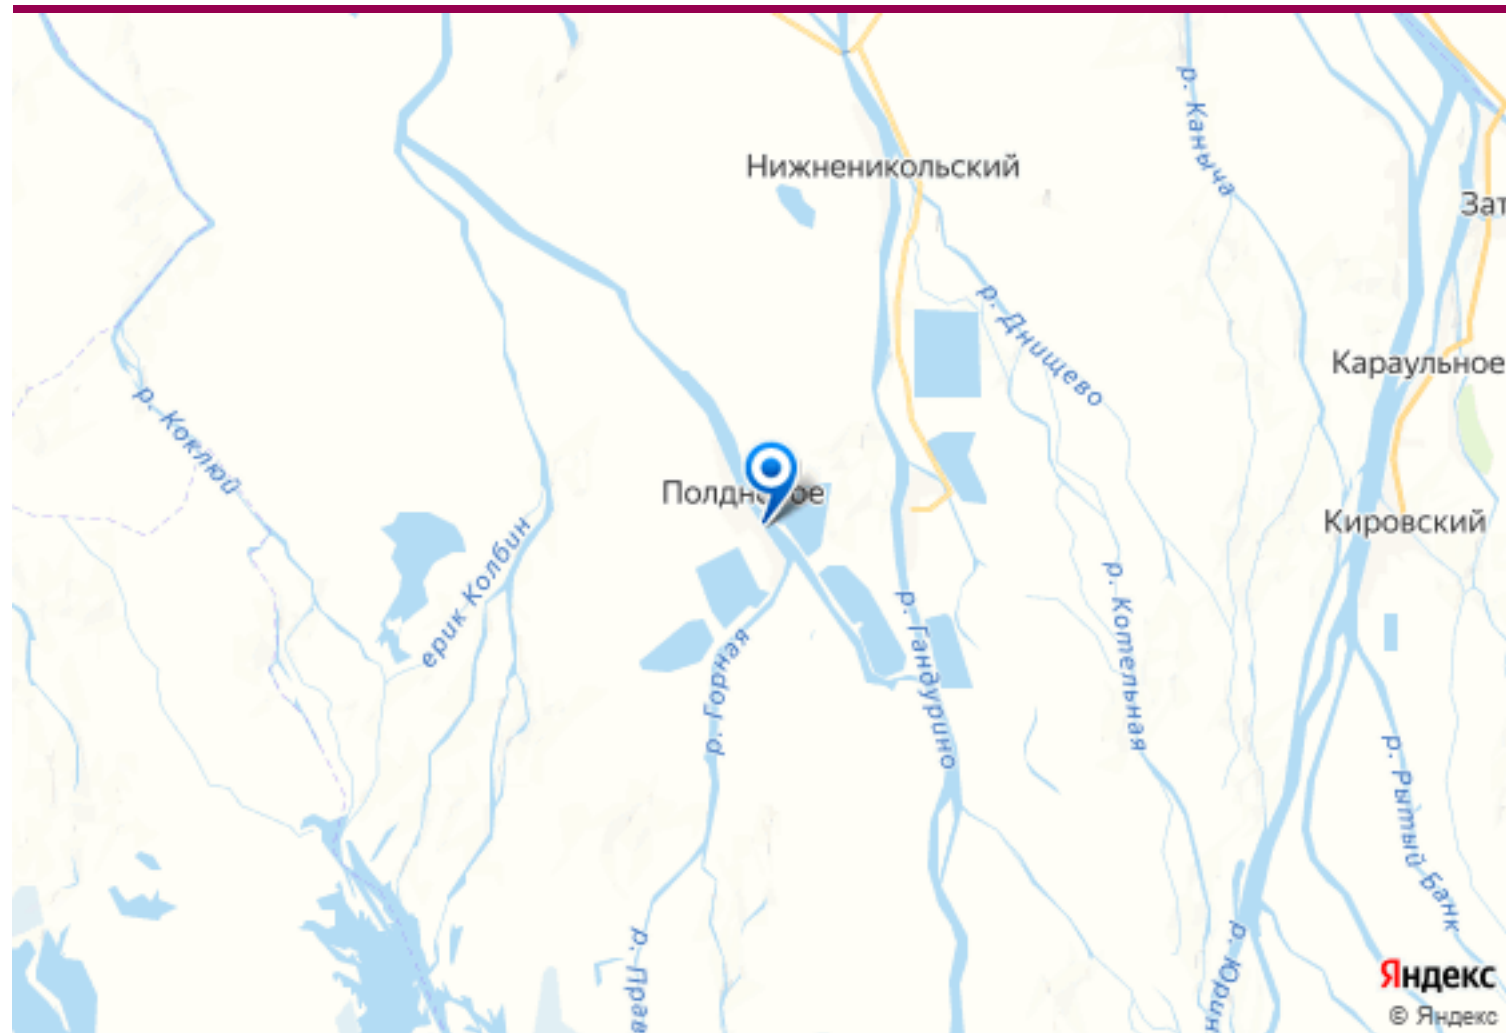

Схема проезда

Продажа дома, Полдневое

Офис МИЭЛЬ «На Алексеевской» Москва, Мира проспект, 103

+7 (495) 777 88 84 |

| www.miel.ru |

| <https://kvartira.miel.ru/dom/object/1751/>