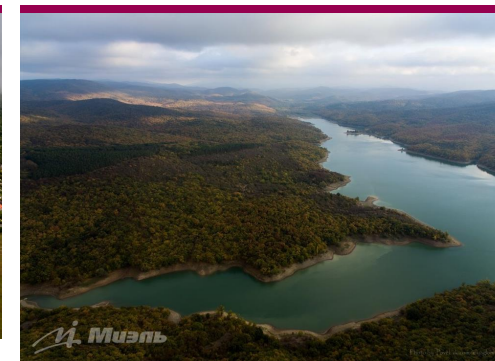

Фотографии

Продажа участка, Партизанское

Офис МИЭЛЬ «В Симферополе» Симферополь, Козлова улица, 27
8 978 926 00 09 |

www.miel.ru |

<https://kvartira.miel.ru/dom/object/17760/>