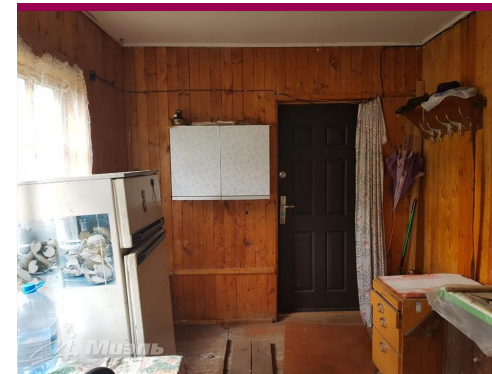

Фотографии

Продажа дачи, Москвич, Ярославское ш., 40 км от МКАД

+7 (495) 777 54 45 |

| www.miel.ru

| <https://kvartira.miel.ru/dom/object/17778/>