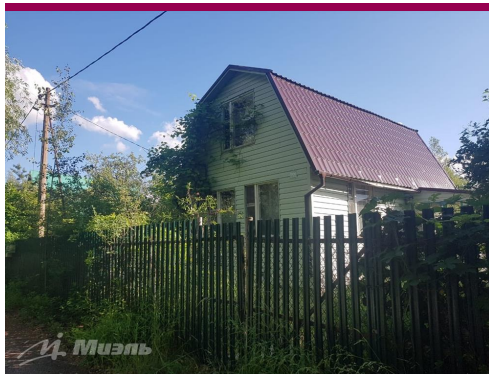

Фотографии

Продажа дачи, Москвич, Ярославское ш., 40 км от МКАД

+7 (495) 777 54 45 |

| www.miel.ru

| <https://kvartira.miel.ru/dom/object/17778/>