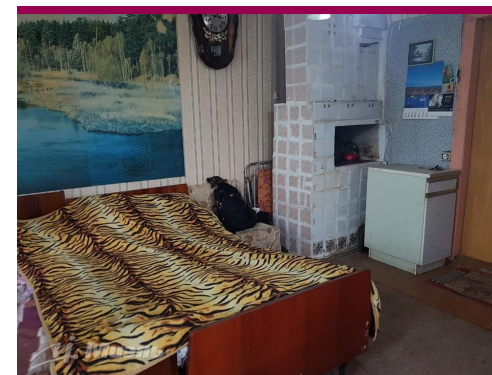

Фотографии

Продажа дачи, Москвич, Ярославское ш., 40 км от МКАД

+7 (495) 777 54 45 |

| www.miel.ru

| <https://kvartira.miel.ru/dom/object/17778/>