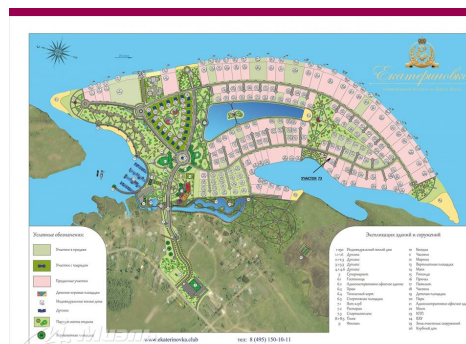

Фотографии

Продажа дома, Екатериновка

Офис МИЭЛЬ «На Киевской» Москва, Тараса Шевченко набережная, 3к2

+7 (495) 777 62 68

| kievsky.miel.ru

| www.miel.ru

| <https://kvartira.miel.ru/dom/object/18295/>