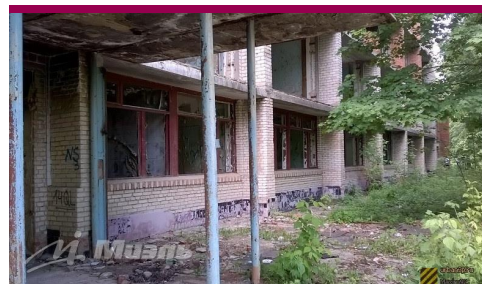

Примечание

Фотографии