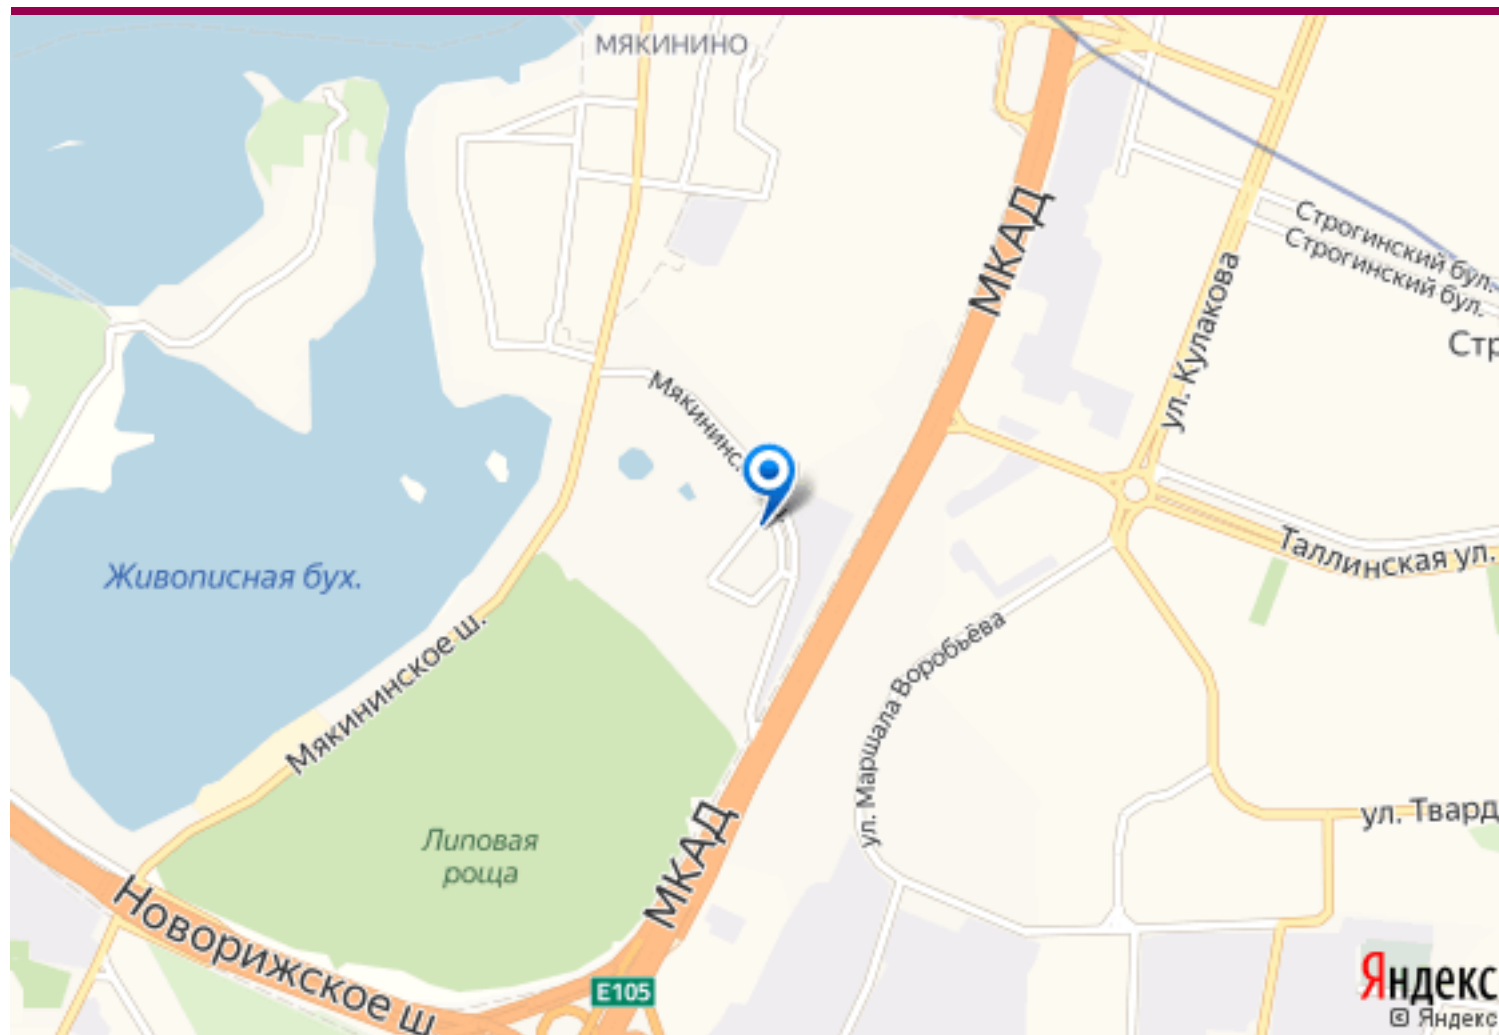

+7 (495) 118 65 55

peredelkino.miel.ru

www.miel.ru

https://kvartira.miel.ru/object/19026/

Схема проезда

**Продажа однокомнатной квартиры, Московская область, Одинцовский, Раздоры д.,  
Липовой Рощи ул., 1, к 2**