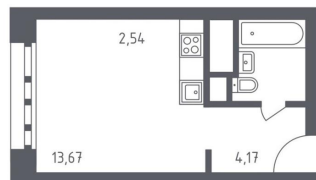

Фотографии

и. Миэль

**Продажа однокомнатной квартиры, Московская область, Одинцовский, Раздоры д.,
Липовой Рощи ул., 1, к 2**

Дмитрий Павлович Крутиков

+7 (904) 202 82 73

d.p.krutikov@miel.ru

Офис МИЭЛЬ «В Переделкино» Москва, ул. Шолохова, д. 5, корп. 2, ТЦ «Шолохов», этаж 3, офис 306

+7 (495) 118 65 55

peredelkino.miel.ru

www.miel.ru

https://kvartira.miel.ru/object/19026/