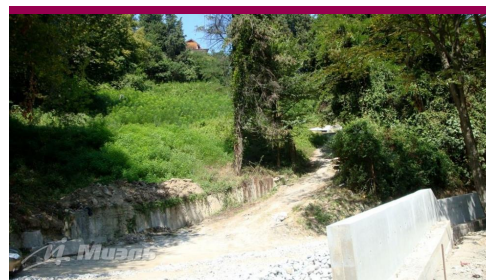

Фотографии

Продажа участка,

Офис МИЭЛЬ «В Сочи» Сочи, Войкова улица, 1/1
8 862 296 77 77 | <http://m-sochi.com>

www.miel.ru | <https://kvartira.miel.ru/dom/object/19517/>