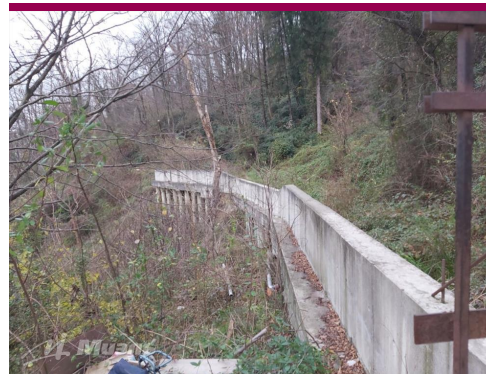

Фотографии

Продажа участка,

Офис МИЭЛЬ «В Сочи» Сочи, Войкова улица, 1/1
8 862 296 77 77 | <http://m-sochi.com>

www.miel.ru | <https://kvartira.miel.ru/dom/object/19517/>