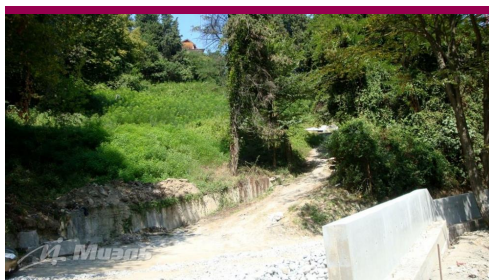

Фотографии

Продажа участка,

Офис МИЭЛЬ «В Сочи» Сочи, Войкова улица, 1/1
8 862 296 77 77 | <http://m-sochi.com>

www.miel.ru | <https://kvartira.miel.ru/dom/object/19517/>