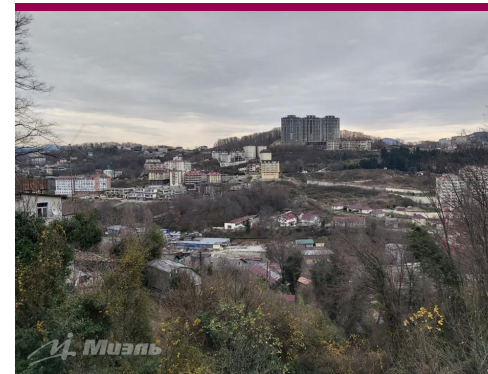

Фотографии

Продажа участка,

Офис МИЭЛЬ «В Сочи» Сочи, Войкова улица, 1/1
8 862 296 77 77 | <http://m-sochi.com>

www.miel.ru | <https://kvartira.miel.ru/dom/object/19517/>