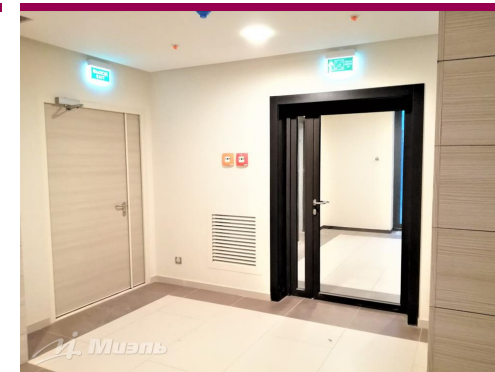

Фотографии

Продажа двухкомнатной квартиры в Москве, Москва, Ленинградский проспект, 36, к 36