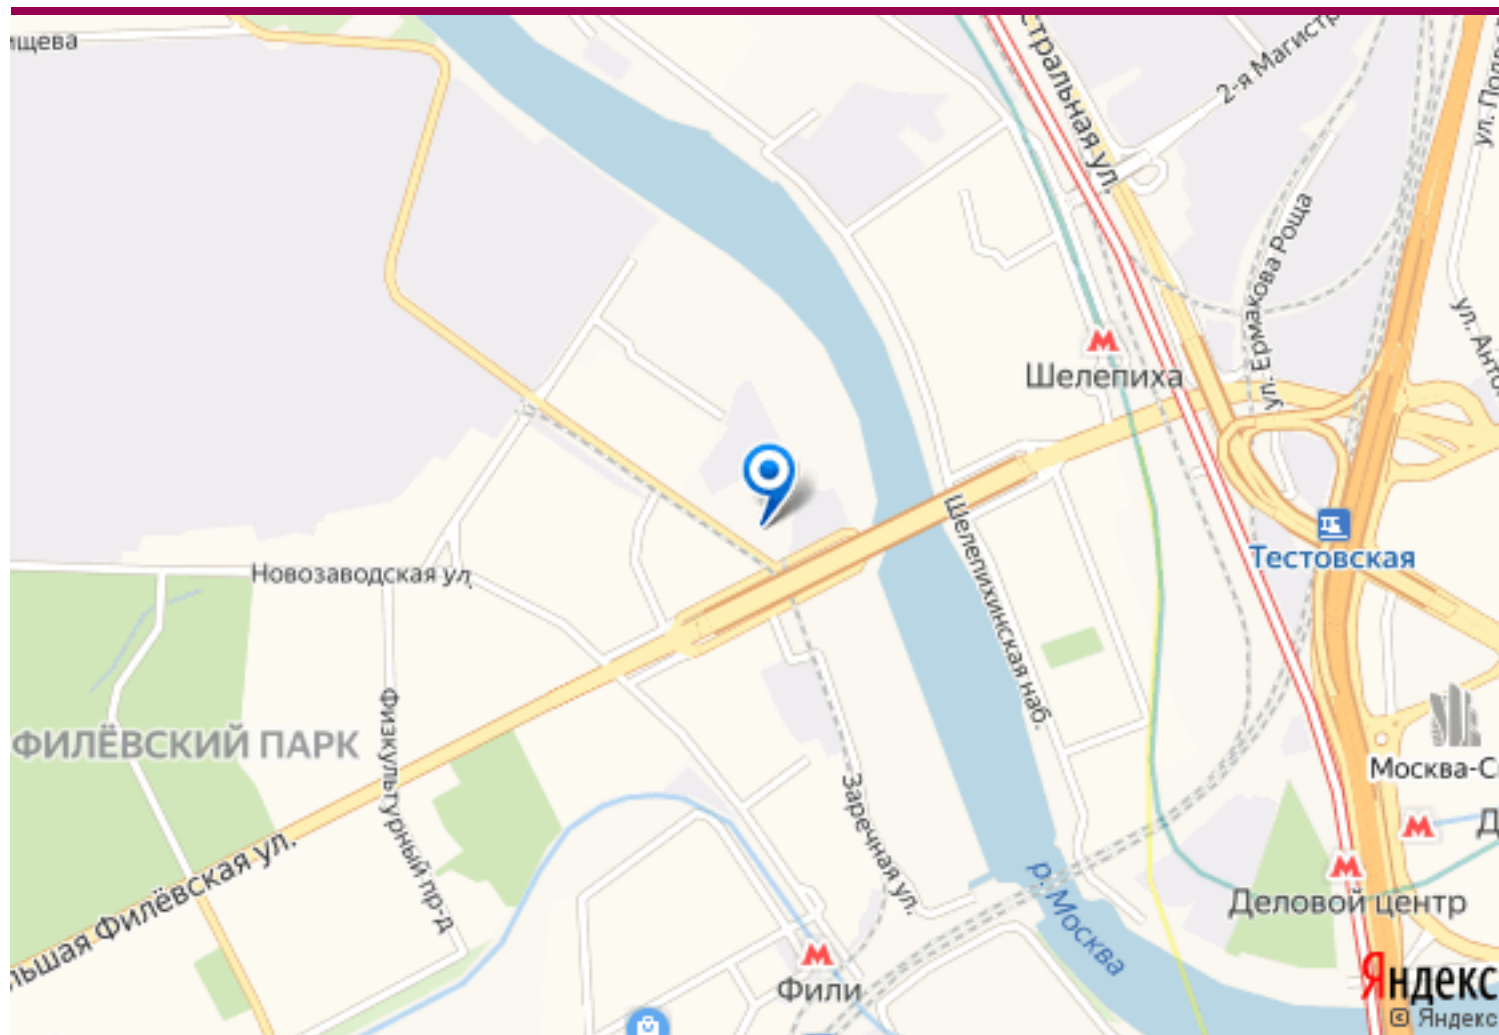

+7 (495) 777 99 17

| bibirevo.miel.ru

| www.miel.ru

| <https://kvartira.miel.ru/object/20780/>

Схема проезда

Продажа двухкомнатной квартиры в Москве, Москва, Филевская Б. ул., 4

Галина Валерьевна Зяблова

+7 (903) 134 34 60