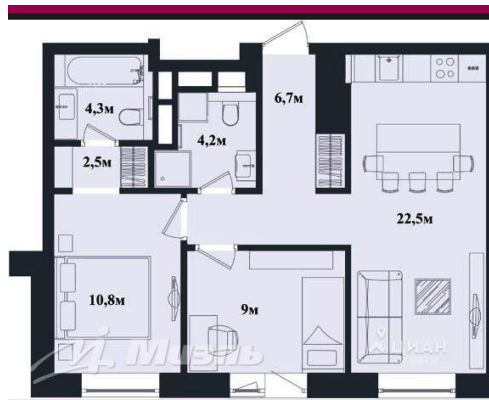

Продажа двухкомнатной квартиры в Москве, Москва, Филевская Б. ул., 4

14 700 000 руб

Цена за кв.м
245 000 руб

<https://kvartira.miel.ru/object/20780/>

№. объекта
(ID): **20780**

-  двухкомнатная квартира
-  4-й этаж 16-этажного дома
-  Филевский Парк, округ Западный АО, Большая Филевская улица
-  Фили, 10 мин. пешком
-  Москва, Филевская Б. ул., 4
-  Общая площадь – 60 кв.м
-  Жилая площадь – 24 кв.м (14-10)
-  Площадь кухни – 23 кв.м
-  изолированные комнаты, лифт, окна/двор, санузел: 2 отдельных
-  евро
-  свободна
-  Смотреть видеоролик

Фотографии

Продажа двухкомнатной квартиры в Москве, Москва, Филевская Б. ул., 4

Галина Валерьевна Зяблова

| +7 (903) 134 34 60

| galina.zyablova@miel.ru

Офис МИЭЛЬ «В Бибирево» Москва, ул. Бибиревская, д. 8, корп. 1, 3-й этаж, ком. 315