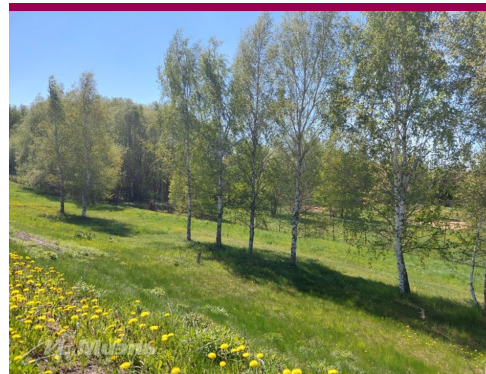

Фотографии

Продажа участка, Успенское, Рублево-Успенское ш., 19 км от МКАД

Офис МИЭЛЬ «На Соколе» Москва, Ленинградский проспект, 80 к16
8 495 777 99 77 |

| www.miel.ru

| <https://kvartira.miel.ru/dom/object/21355/>