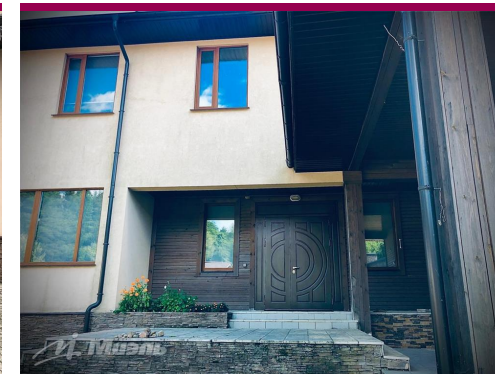

Фотографии

Продажа дома, Яхромские Горки-2, Дмитровское ш., 50 км от МКАД

Офис МИЭЛЬ «На Алексеевской» Москва, Мира проспект, 103

+7 (495) 777 88 84

| alekseevsky.miel.ru

| www.miel.ru

| <https://kvartira.miel.ru/dom/object/21374/>