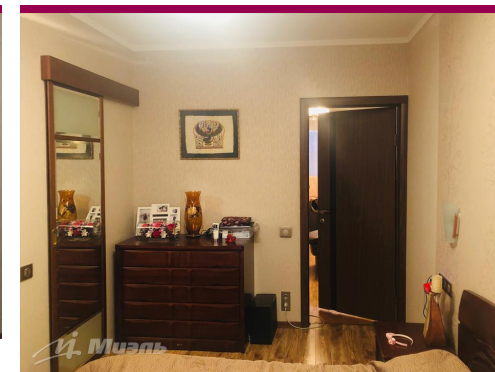

Фотографии

Продажа четырехкомнатной квартиры в Москве, Москва, Елецкая ул., 22, к 25

Ина (Инна) Анатолиевна Вяткина

+7 (906) 740 46 86

i.a.vyatkina@miel.ru

+7 (495) 785 00 55

www.miel.ru

<https://kvartira.miel.ru/object/21853/>