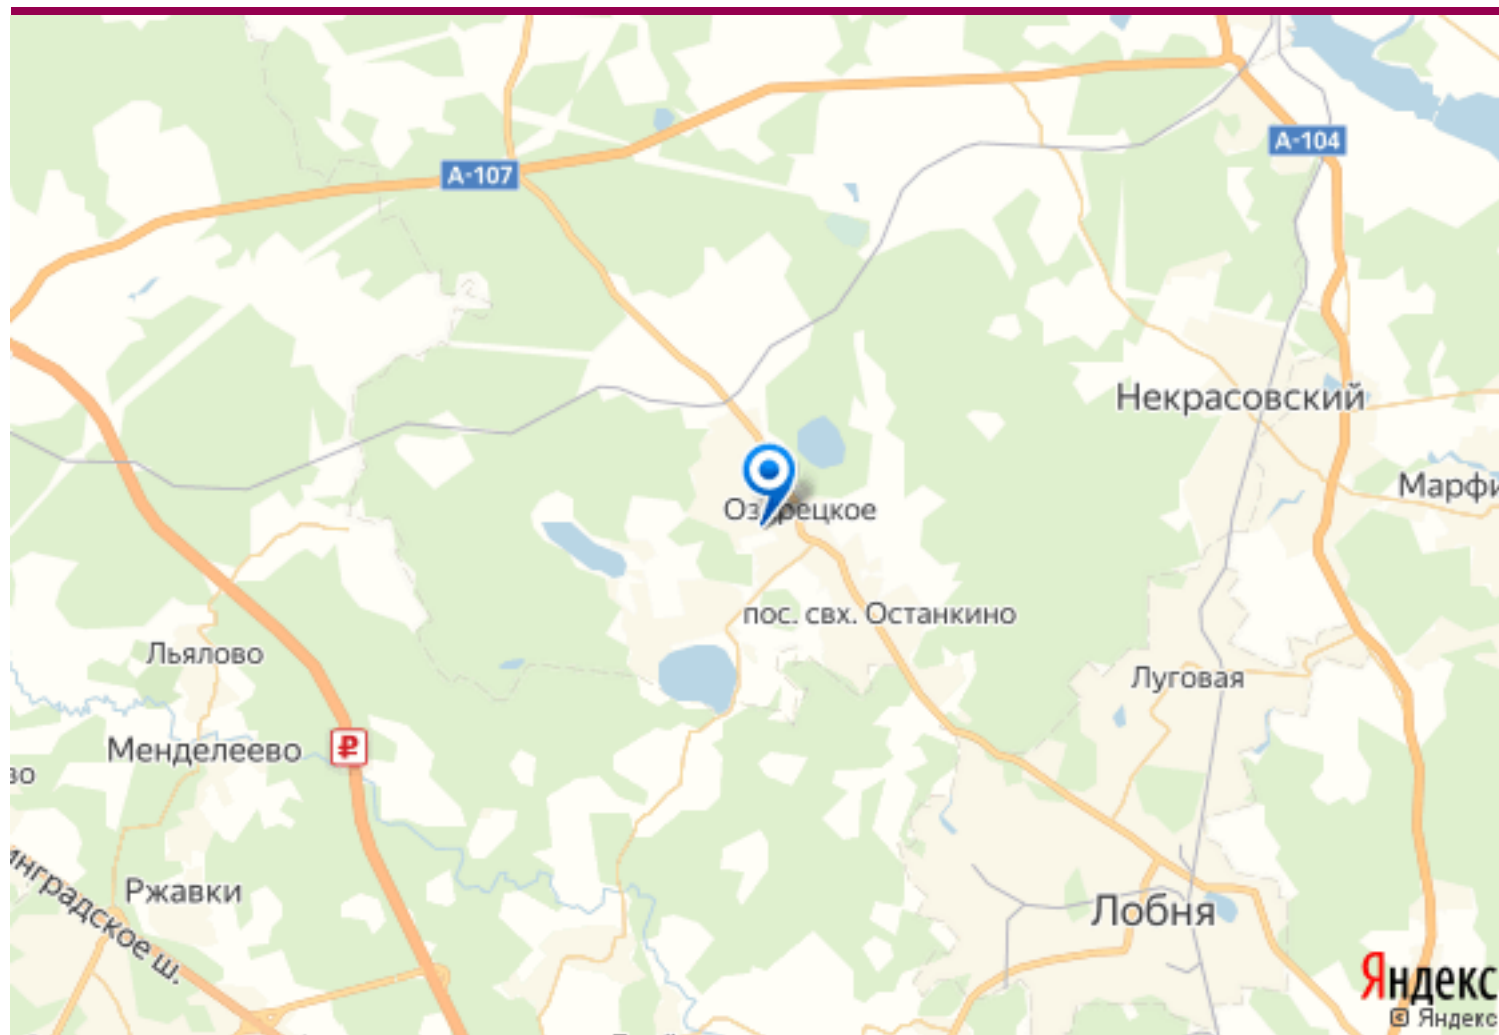

Схема проезда