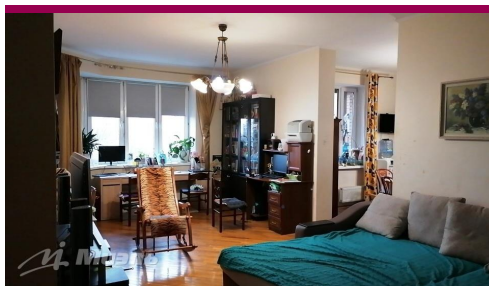

**Продажа** трехкомнатной квартиры в Москве, Москва, Красностуденческий проезд, 6

**29 700 000 руб**

Цена за кв.м  
**345 349 руб**

<https://kvartira.miel.ru/object/23980/>

№. объекта  
(ID): **23980**

-  трехкомнатная квартира
-  4-й этаж 17-этажного дома
-  Тимирязевский, округ Северный АО, Красностуденческий проезд
-  Тимирязевская, 15 мин. пешком
-  Москва, Красностуденческий проезд, 6
-  Общая площадь – 86 кв.м
-  Жилая площадь – 55 кв.м (27-16-12)
-  Площадь кухни – 12 кв.м
-  изолированные комнаты, лифт, санузел: 2 отдельных
-  квартира с ремонтом
-  свободна

## Фотографии