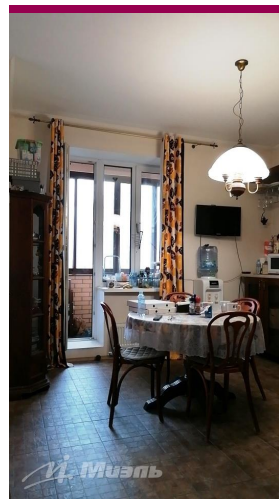

**Продажа** трехкомнатной квартиры в Москве, Москва, Красностуденческий проезд, 6

**29 700 000 руб**

Цена за кв.м  
**345 349 руб**

<https://kvartira.miel.ru/object/23980/>

№. объекта  
(ID): **23980**

-  трехкомнатная квартира
-  4-й этаж 17-этажного дома
-  Тимирязевский, округ Северный АО, Красностуденческий проезд
-  Тимирязевская, 15 мин. пешком
-  Москва, Красностуденческий проезд, 6
-  Общая площадь – 86 кв.м
-  Жилая площадь – 55 кв.м (27-16-12)
-  Площадь кухни – 12 кв.м
-  изолированные комнаты, лифт, санузел: 2 отдельных
-  квартира с ремонтом
-  свободна

## Фотографии